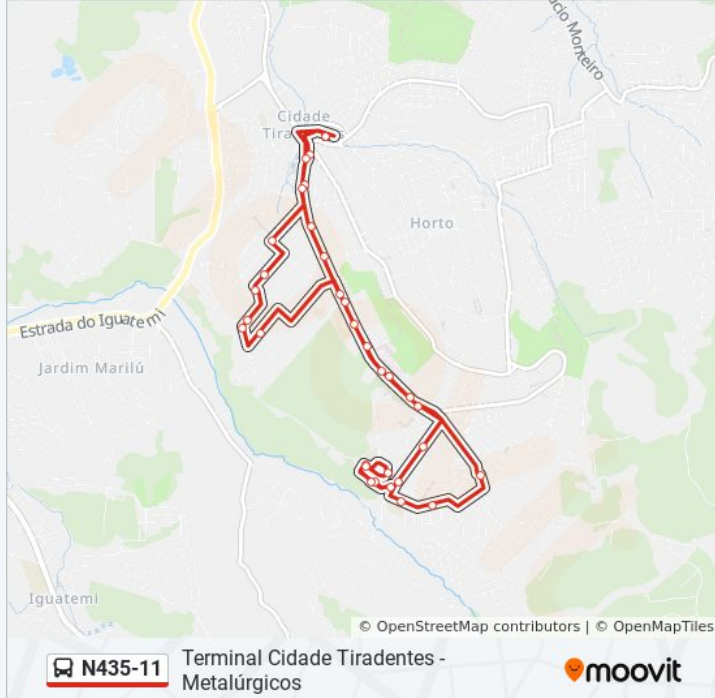

N435-11

Terminal Cidade Tiradentes - Metalúrgicos

Use O App

A linha de ônibus N435-11 | (Terminal Cidade Tiradentes - Metalúrgicos) tem 1 itinerário.

(1) Metalúrgicos: 00:00 - 04:00

Use o aplicativo do Moovit para encontrar a estação de ônibus da linha N435-11 mais perto de você e descubra quando chegará a próxima linha de ônibus N435-11.

Terminal Cidade Tiradentes

Terminal Cidade Tiradentes

Terminal Cidade Tiradentes

Terminal Cidade Tiradentes

Terminal Cidade Tiradentes

Terminal Cidade Tiradentes

Terminal Cidade Tiradentes

Os horários e os mapas do itinerário da linha de ônibus N435-11 estão disponíveis, no formato PDF offline, no site: moovitapp.com. Use o [Moovit App](#) e viaje de transporte público por São Paulo e Região! Com o Moovit você poderá ver os horários em tempo real dos ônibus, trem e metrô, e receber direções passo a passo durante todo o percurso!