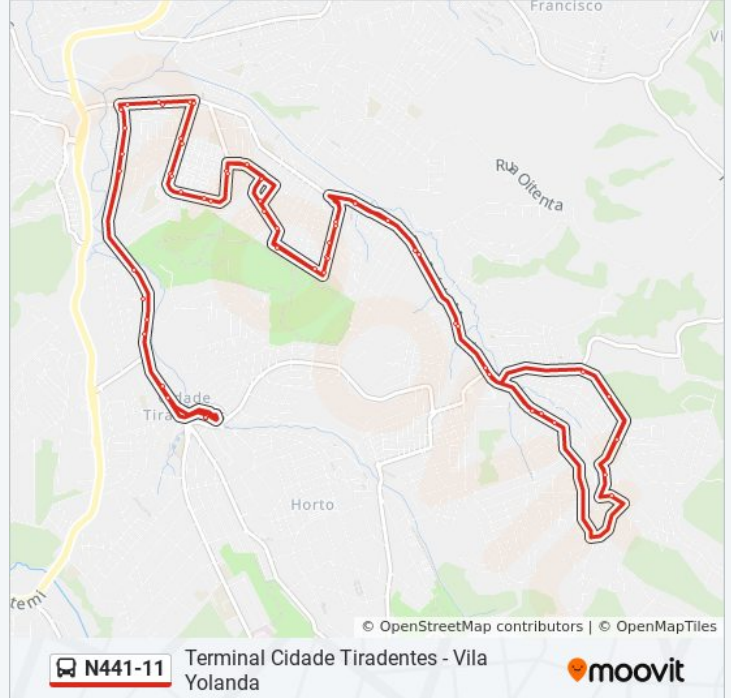

R. Inácio Monteiro, 3425
R. Inácio Monteiro, 5924
R. Inácio Monteiro, 6394
R. Inácio Monteiro, 6956
R. Inácio Monteiro, 7338
R. Inácio Monteiro, 8505
R. Inácio Monteiro, 17
R. Inácio Monteiro, 9999
R. Ilha Mexicana, 27
Estr. Manoel de Oliveira Ramos, 293
Estr. Manoel de Oliveira Ramos, 1
R. Coutinho Melo (Est do Paiol), 20
R. Coutinho Melo (Est do Paiol), 290
R. Coutinho Melo (Est do Paiol), 130
R. Inácio Monteiro, 6900
R. Inácio Monteiro, 6012
R. Inácio Monteiro, 5997
R. Inácio Monteiro, 2939
R. Igarapé da Bela Aurora, 78
R. Igarapé da Bela Aurora
R. Igarapé da Bela Aurora, 15
Av. Cachoeira Morena, 940
Av. Cachoeira Morena, 641
Av. Cachoeira Morena, 430
Av. Cachoeira Morena, 166
R. Regresso Feliz, 24
R. Dr. Guilherme de Abreu Sodre, 1148
R. Dr. Guilherme de Abreu Sodre, 993
R. Dr. Guilherme de Abreu Sodre, 740
R. Dr. Guilherme de Abreu Sodre, 114
R. Dr. Guilherme de Abreu Sodre, 67
R. Inácio Monteiro, 600
Av. Souza Ramos, 26