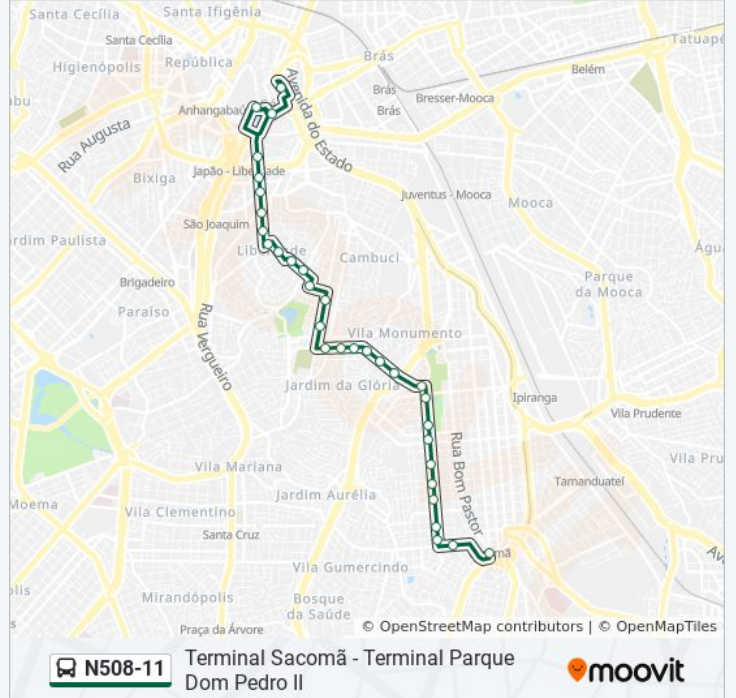

Use o aplicativo do Moovit para encontrar a estação de ônibus da linha N508-11 mais perto de você e descubra quando chegará a próxima linha de ônibus N508-11.

Sentido: Term. Pq. D. Pedro II

37 pontos

[VER OS HORÁRIOS DA LINHA](#)

R. Basílio da Cunha, 593

R. Basílio da Cunha, 465

Av. Lins de Vasconcelos, 1392

Av. Lins de Vasconcelos, 1197

Av. Lins de Vasconcelos, 1049

Horários da linha de ônibus N508-11

Tabela de horários sentido Term. Pq. D. Pedro II

Avenida Nazaré 612

Avenida Nazaré 900

Avenida Nazaré

Av. Nazaré, 1416

Av. Nazaré, 1780

Avenida Nazaré 1950

Av. Dr. Gentil de Moura, 680

Terminal Sacomã

Os horários e os mapas do itinerário da linha de ônibus N508-11 estão disponíveis, no formato PDF offline, no site: moovitapp.com. Use o [Moovit App](#) e viaje de transporte público por São Paulo e Região! Com o Moovit você poderá ver os horários em tempo real dos ônibus, trem e metrô, e receber direções passo a passo durante todo o percurso!