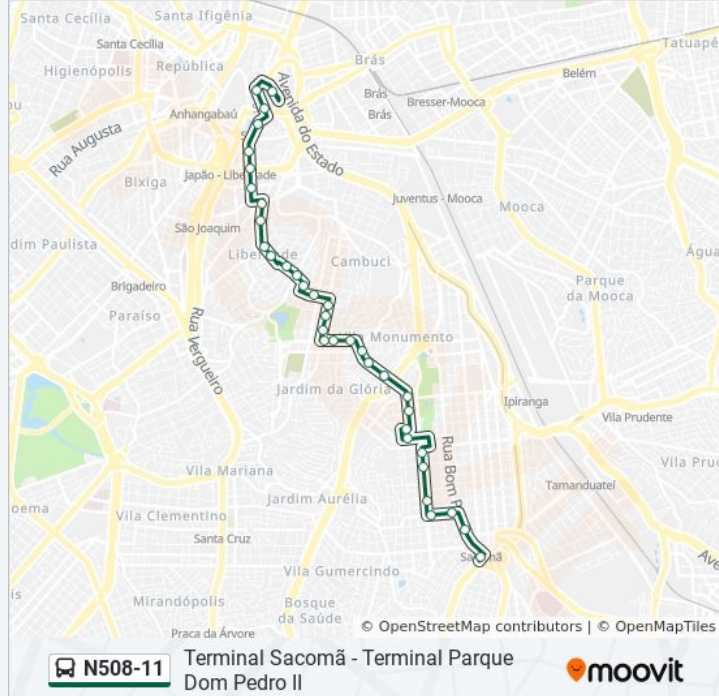

Terminal Parque Dom Pedro II Plt.05

Sentido: Term. Sacomã

32 pontos

[VER OS HORÁRIOS DA LINHA](#)

Terminal Parque Dom Pedro II Plt.05

Parada Roberto Simonsen

Parada 1 - Caixa Econômica Federal

R. Cons. Furtado, 256