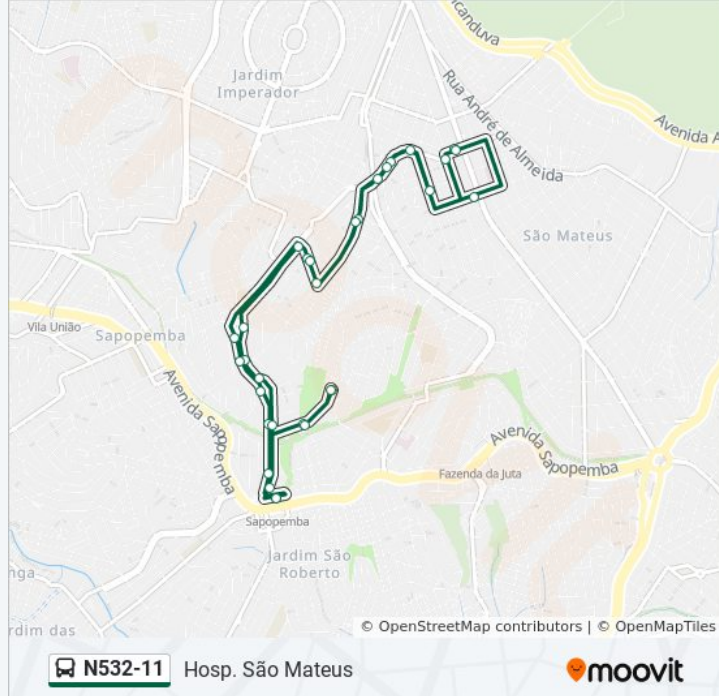

N532-11

Hosp. São Mateus

Use O App

A linha de ônibus N532-11 | (Hosp. São Mateus) tem 1 itinerário.

(1) Hosp. São Mateus: 00:00 - 04:00

Use o aplicativo do Moovit para encontrar a estação de ônibus da linha N532-11 mais perto de você e descubra quando chegará a próxima linha de ônibus N532-11.

Sentido: Hosp. São Mateus

29 pontos

[VER OS HORÁRIOS DA LINHA](#)

Terminal Sapopemba - Teotônio Vilela
Avenida Arquiteto Vilanova Artigas 102
R. Francesco Usper, 248
R. Francesco Usper, 539
R. Francesco Usper, 539
R. Francesco Usper, 248
Avenida Arquiteto Vilanova Artigas 584
Avenida Arquiteto Vilanova Artigas 881
Avenida Arquiteto Vilanova Artigas
Avenida Arquiteto Vilanova Artigas
Avenida Arquiteto Vilanova Artigas 16
R. Lírio do Vale, 25
R. Barra do Caeté, 217
Rua Cônego Antônio Dias Pequeno 577
Rua Cônego Antônio Dias Pequeno 421
R. Alessandro Giulio Dell Aringa, 445
R. Cel. Ernesto Duprat, 335
R. Sen. Mainard Gomes, 850
R. Prof. Adhemar Antônio Prado, 275
Rua Cônego Antônio Dias Pequeno 274
R. Côn. Antônio Dias Pequeno, 460

Informações da linha de ônibus N532-11**Sentido:** Hosp. São Mateus**Paradas:** 29**Duração da viagem:** 32 min**Resumo da linha:**

R. Barra do Caeté, 218

R. Lírio do Vale, 5

Rua Lírio Do Valê 104

Avenida Arquiteto Vilanova Artigas

Avenida Arquiteto Vilanova Artigas 1069

Av. Arq. Vilanova Artigas, 583

Av. Arq. Vilanova Artigas, 227

Terminal Sapopemba - Teotônio Vilela

Os horários e os mapas do itinerário da linha de ônibus N532-11 estão disponíveis, no formato PDF offline, no site: moovitapp.com. Use o [Moovit App](#) e viaje de transporte público por São Paulo e Região! Com o Moovit você poderá ver os horários em tempo real dos ônibus, trem e metrô, e receber direções passo a passo durante todo o percurso!