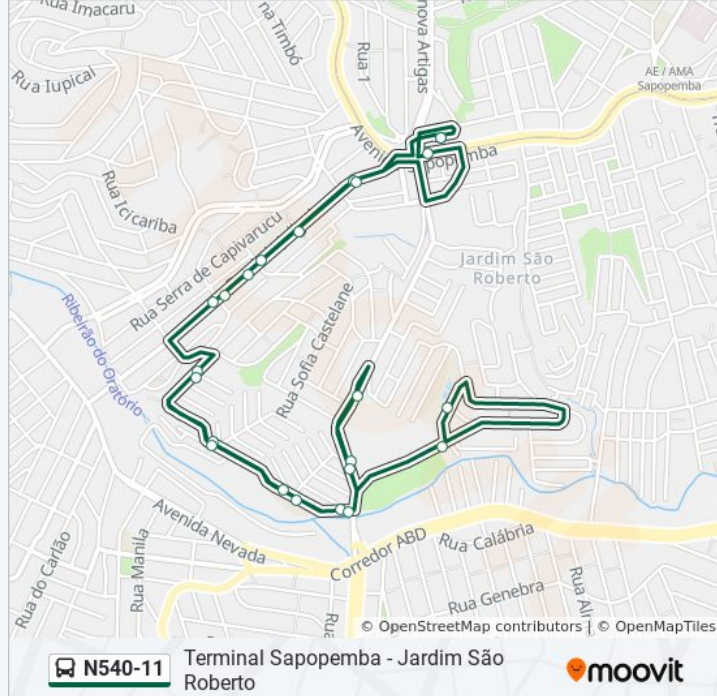

Sentido: Jd. São Roberto

23 pontos

[VER OS HORÁRIOS DA LINHA](#)

Terminal Sapopemba - Teotônio Vilela

R. Luiz Juliani, 100

Rua Luís Juliani 522

Rua Luís Juliani, 734

R. Batista Fergusio, 1016

Horários da linha de ônibus N540-11

Tabela de horários sentido Jd. São Roberto

Domingo	00:00 - 04:00
Segunda-feira	00:00 - 04:00
Terça-feira	00:00 - 04:00
Quarta-feira	00:00 - 04:00
Quinta-feira	00:00 - 04:00
Sexta-feira	00:00 - 04:00
Sábado	00:00 - 04:00

Informações da linha de ônibus N540-11**Sentido:** Jd. São Roberto**Paradas:** 23**Duração da viagem:** 21 min**Resumo da linha:**

Av Arq. Vilanova Artigas 2251

Terminal Sapopemba - Teotônio Vilela

Os horários e os mapas do itinerário da linha de ônibus N540-11 estão disponíveis, no formato PDF offline, no site: moovitapp.com. Use o [Moovit App](#) e viaje de transporte público por São Paulo e Região! Com o Moovit você poderá ver os horários em tempo real dos ônibus, trem e metrô, e receber direções passo a passo durante todo o percurso!