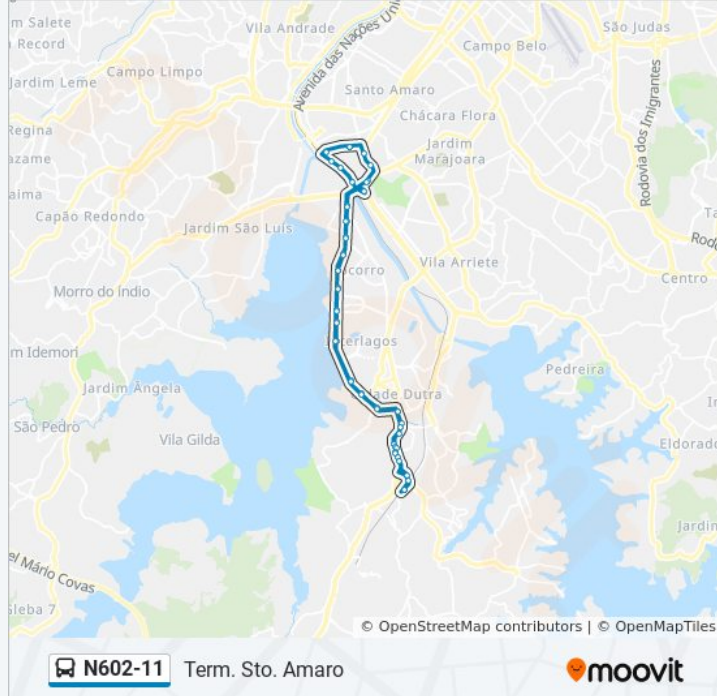

Sentido: Term. Sto. Amaro

53 pontos

[VER OS HORÁRIOS DA LINHA](#)

Terminal Grajaú - Pmv 27
Avenida Dona Belmira Marin
Parada Loureiro Rosa (B/C)
Parada Rodrigues Vileares (C/B)
Av. Sen. Teotônio Vilela, 3105
Rodrigues Vileares B/C
Av. Sen. Teotônio Vilela, 2521
Av. Sen. Teotônio Vilela, 2289
Rio Bonito B/C Central
Rio Bonito B/C Central
Domenico Lauro C/B
Papini B/C
Mário Martins B/C
Paranópolis B/C
Porto Artur B/C
Leonardo de Fassio B/C
Nicolau B/C
Primo Tisseli B/C
Mar Del Plata B/C
João de Barros B/C
Parada Dos Inocentes B/C

Av. Atlantica

Parada Dos Inocentes C/B

João de Barros C/B

Mar Del Plata C/B

Primo Tisseli C/B

Nicolau C/B

Leonardo de Fassio C/B

Porto Artur C/B

Paranópolis C/B

Mário Martins C/B

Papini C/B

Domênico Lauro C/B

Av. Sen. Teotônio Vilela, 2364

Av. Sen. Teotônio Vilela, 2800

Avenida Senador Teotônio Vilela 4114

Parada Loureiro Rosa (C/B)

Avenida Dona Belmira Marin 384

Terminal Grajaú

Terminal Grajaú

Terminal Grajaú

Terminal Grajaú - Pmv 27

Os horários e os mapas do itinerário da linha de ônibus N602-11 estão disponíveis, no formato PDF offline, no site: moovitapp.com. Use o [Moovit App](#) e viaje de transporte público por São Paulo e Região! Com o Moovit você poderá ver os horários em tempo real dos ônibus, trem e metrô, e receber direções passo a passo durante todo o percurso!