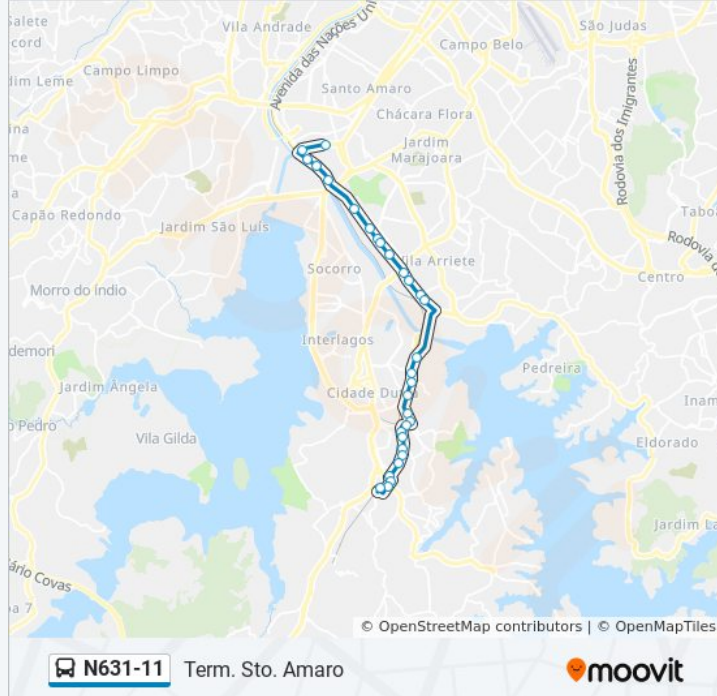

Av. Pres. João Goulart, 894

Av. Lourenço Cabreira, 52

Av. Lourenço Cabreira, 260

Av. Lourenço Cabreira, 766

Av. Matias Beck, 305

Av. Matias Beck, 100

Av. Jair Ribeiro da Silva, 51

R. Miguel Yunes, 823

Informações da linha de ônibus N631-11

Sentido: Term. Sto. Amaro

Paradas: 30

Duração da viagem: 40 min

Resumo da linha:

R. Miguel Yunes, 485

R. Miguel Yunes, 85

Av. das Nações Unidas, 22013

Av. das Nações Unidas, 22613

Av. das Nações Unidas, 22413

Av. das Nações Unidas, 22109

Av. das Nações Unidas, 21521

Av. das Nações Unidas, 20201

Av. das Nações Unidas, 19847

Av. das Nações Unidas, 19599

Av. Pe. José Maria, 1145

Terminal Sto. Amaro, 2

Os horários e os mapas do itinerário da linha de ônibus N631-11 estão disponíveis, no formato PDF offline, no site: moovitapp.com. Use o [Moovit App](#) e viaje de transporte público por São Paulo e Região! Com o Moovit você poderá ver os horários em tempo real dos ônibus, trem e metrô, e receber direções passo a passo durante todo o percurso!