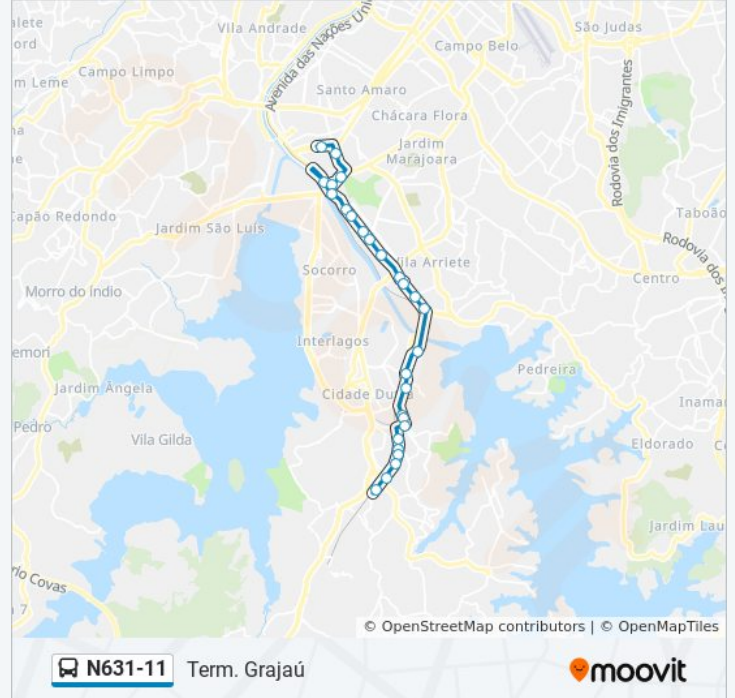

Sentido: Term. Grajaú

29 pontos

[VER OS HORÁRIOS DA LINHA](#)

Terminal Sto. Amaro, 2
Suzana Rodrigues - Plataforma Lateral
Parada Dom Francisco de Souza C/B
R. Florenville, 280
Av. das Nações Unidas, 20201
Av. das Nações Unidas, 20882
Av. das Nações Unidas, 21344
Av. das Nações Unidas, 21612
Av. das Nações Unidas, 22128
Av. das Nações Unidas, 22462
Av. das Nações Unidas, 22360
R. Miguel Yunes, 116
R. Miguel Yunes, 500
R. Miguel Yunes, 541
R. Miguel Yunes, 743
Av. Jair Ribeiro da Silva, 52
Av. Matias Beck, 21
Av. Matias Beck, 382
Av. Lourenço Cabreira, 303
Av. Lourenço Cabreira, 794
Av. Pres. João Goulart, 1000

Informações da linha de ônibus N631-11**Sentido:** Term. Grajaú**Paradas:** 29**Duração da viagem:** 41 min**Resumo da linha:**

R. Jequirituba, 85

Rua Jequirituba

R. Dr. Oscar Andrade Lemos, 117

R. Dr. Oscar Andrade Lemos, 270

R. Dr. Oscar Andrade Lemos, 469

R. Dr. Oscar Andrade Lemos, 703

R. Dr. Oscar Andrade Lemos, 915

Terminal Grajaú

Sentido: Term. Sto. Amaro

30 pontos

[VER OS HORÁRIOS DA LINHA](#)

Terminal Grajaú