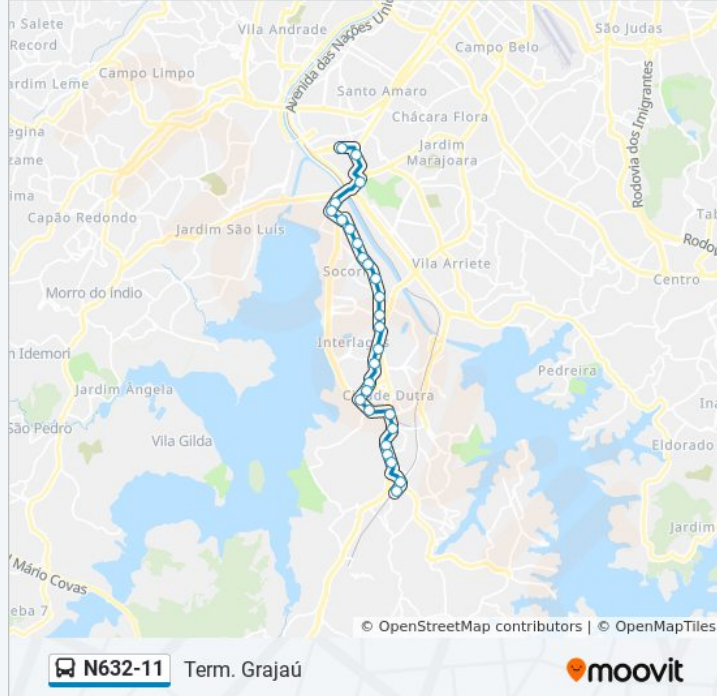

Informações da linha de ônibus N632-11**Sentido:** Term. Grajaú**Paradas:** 28**Duração da viagem:** 43 min**Resumo da linha:**

Rio Bonito C/B Central

Av. Sen. Teotônio Vilela, 2364

Av. Sen. Teotônio Vilela, 2800

Avenida Senador Teotônio Vilela 4114

Parada Loureiro Rosa (C/B)

Avenida Dona Belmira Marin 384

Terminal Grajaú

Sentido: Term. Sto. Amaro

33 pontos

[VER OS HORÁRIOS DA LINHA](#)

Terminal Grajaú

Terminal Grajaú

Terminal Grajaú

Avenida Dona Belmira Marin

Parada Loureiro Rosa (B/C)

Parada Rodrigues Vilares (C/B)

Av. Sen. Teotônio Vilela, 3105

Rodrigues Vilares B/C

Av. Sen. Teotônio Vilela, 2521

Av. Sen. Teotônio Vilela, 2289

Rio Bonito B/C Central

Rio Bonito B/C Central

Domenico Lauro C/B

Av. Prof. Papini, 196

Ceu Cid. Dutra

Av. Interlagos, 7001

Av. Interlagos, 6568