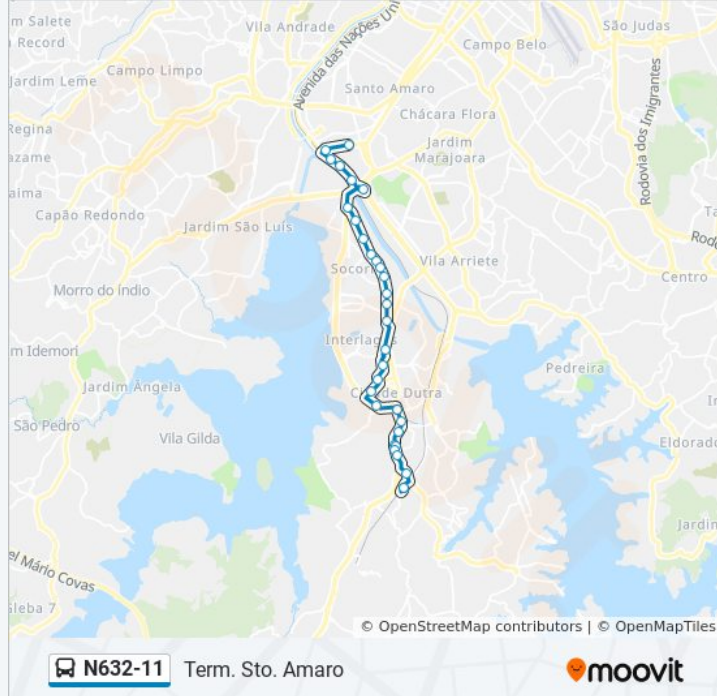

Avenida Senador Teotônio Vilela 4114

Parada Loureiro Rosa (C/B)

Avenida Dona Belmira Marin 384

Terminal Grajaú

Sentido: Term. Sto. Amaro

33 pontos

[VER OS HORÁRIOS DA LINHA](#)

Terminal Grajaú

Informações da linha de ônibus N632-11

Sentido: Term. Sto. Amaro

Paradas: 33

Duração da viagem: 44 min

Resumo da linha:

Ângelo Santi B/C

Brasília P. Oliveira B/C

Brásílio Veiga

Antonio M. Santos B/C

Arnoldo Felmanas B/C

Guaratiba B/C

Rita F. Silva B/C

Xavier de Matos B/C

R. Olivia Guedes Penteadó, 263

R. Vicentina Gomes, 102

Av. das Nações Unidas, 20201

Av. das Nações Unidas, 19847

Av. das Nações Unidas, 19599

Av. Pe. José Maria, 1145

Terminal Santo Amaro

Os horários e os mapas do itinerário da linha de ônibus N632-11 estão disponíveis, no formato PDF offline, no site: moovitapp.com. Use o [Moovit App](#) e viaje de transporte público por São Paulo e Região! Com o Moovit você poderá ver os horários em tempo real dos ônibus, trem e metrô, e receber direções passo a passo durante todo o percurso!