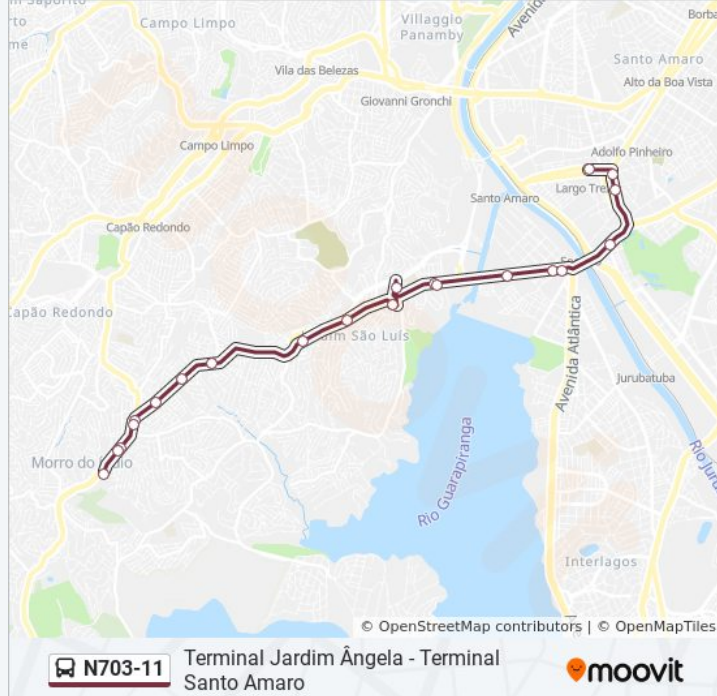

Parada 1 - Vitor Manzini B/C

Alameda Santo Amaro 315

Al. Sto. Amaro, 88

Av. Pe. José Maria

Terminal Santo Amaro

Os horários e os mapas do itinerário da linha de ônibus N703-11 estão disponíveis, no formato PDF offline, no site: moovitapp.com. Use o [Moovit App](#) e viaje de transporte público por São Paulo e Região! Com o Moovit você poderá ver os horários em tempo real dos ônibus, trem e metrô, e receber direções passo a passo durante todo o percurso!

[Sobre o Moovit](#) • [Soluções MaaS](#) • [Países atendidos](#) • [Comunidade Mooviter](#)

© 2024 Moovit - Todos os direitos reservados

Confira os horários de chegada em tempo real!