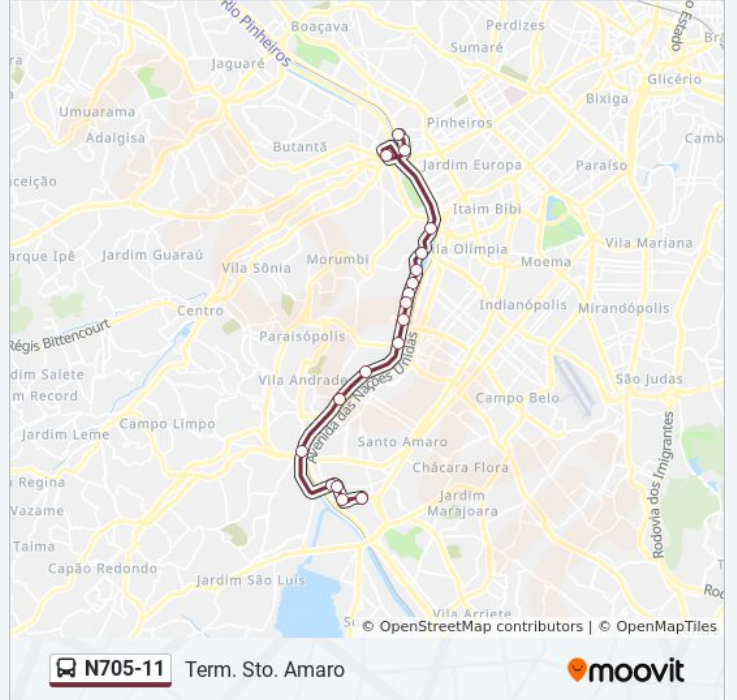

**Sentido: Term. Pinheiros**

24 pontos

[VER OS HORÁRIOS DA LINHA](#)

Terminal Sto. Amaro, 3  
Av. Pe. José Maria  
Av. Pe. José Maria, 1145  
Av. das Nações Unidas, 18801  
Av. das Nações Unidas, 18591  
Av. das Nações Unidas, 17955  
Av Das Nações Unidas - João Dias Ponto 1  
Av Das Nações Unidas - João Dias Ponto 2  
Av. das Nações Unidas, 16697  
Av. das Nações Unidas, 16461  
Av. das Nações Unidas, 15425  
Av. das Nações Unidas 7066  
Av. das Nações Unidas, 14401  
Av. das Nações Unidas, 13797  
Av. das Nações Unidas, 13355  
Av. das Nações Unidas, 12901  
Av. das Nações Unidas, 12495  
Av. das Nações Unidas, 11633  
Av. das Nações Unidas, 6475  
Avenida das Nações Unidas  
Avenida das Nações Unidas

### Sentido: Term. Sto. Amaro

19 pontos

[VER OS HORÁRIOS DA LINHA](#)

Terminal Pinheiros

R. Eugênio de Medeiros, 96

Av. Valdemar Ferreira, 112

R. S. Bonifácio, 616

Av. Alcides Sangirardi

### Horários da linha de ônibus N705-11

Tabela de horários sentido Term. Sto. Amaro

Domingo	00:00 - 04:00
Segunda-feira	00:00 - 04:00
Terça-feira	00:00 - 04:00
Quarta-feira	00:00 - 04:00
Quinta-feira	00:00 - 04:00
Sexta-feira	00:00 - 04:00
Sábado	00:00 - 04:00

### Informações da linha de ônibus N705-11

**Sentido:** Term. Sto. Amaro

**Paradas:** 19

**Duração da viagem:** 36 min

**Resumo da linha:**

Os horários e os mapas do itinerário da linha de ônibus N705-11 estão disponíveis, no formato PDF offline, no site: [moovitapp.com](https://moovitapp.com). Use o [Moovit App](#) e viaje de transporte público por São Paulo e Região! Com o Moovit você poderá ver os horários em tempo real dos ônibus, trem e metrô, e receber direções passo a passo durante todo o percurso!