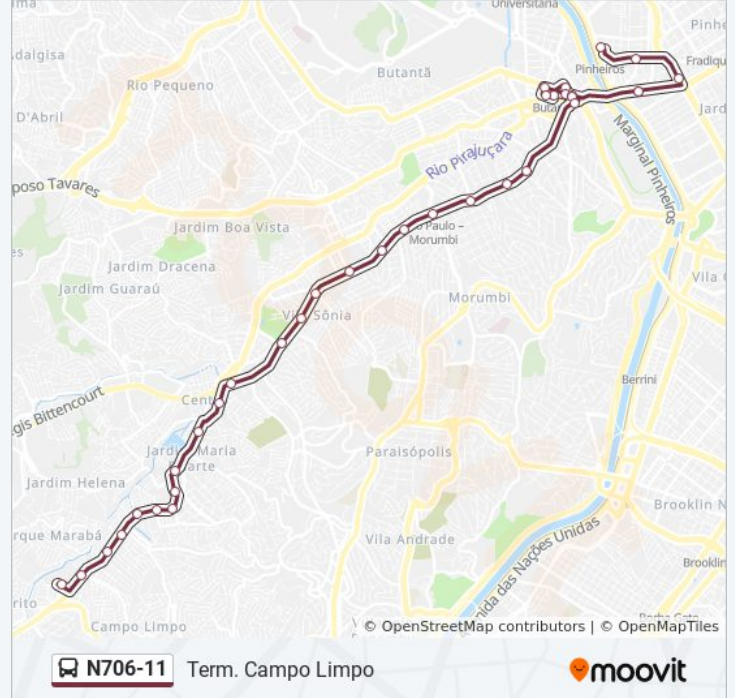

Informações da linha de ônibus N706-11**Sentido:** Term. Campo Limpo**Paradas:** 35**Duração da viagem:** 49 min**Resumo da linha:**

David Matarasso C/B

Parada Chácara do Jockey C/B

Avenida Professor Francisco Morato

Avenida Antonio de Salles Penteadó, 76

Estrada do Campo Limpo 6448

Estrada do Campo Limpo 6903

Estrada do Campo Limpo

Estr. do Campo Limpo, 5288

Estrada do Campo Limpo 5111

Estrada do Campo Limpo 4805

Estrada do Campo Limpo 4477

Estr. do Campo Limpo, 4531

Estrada do Campo Limpo 3704

Terminal Campo Limpo

Sentido: Term. Pinheiros

32 pontos

[VER OS HORÁRIOS DA LINHA](#)

Terminal Campo Limpo

Estrada do Campo Limpo 4042