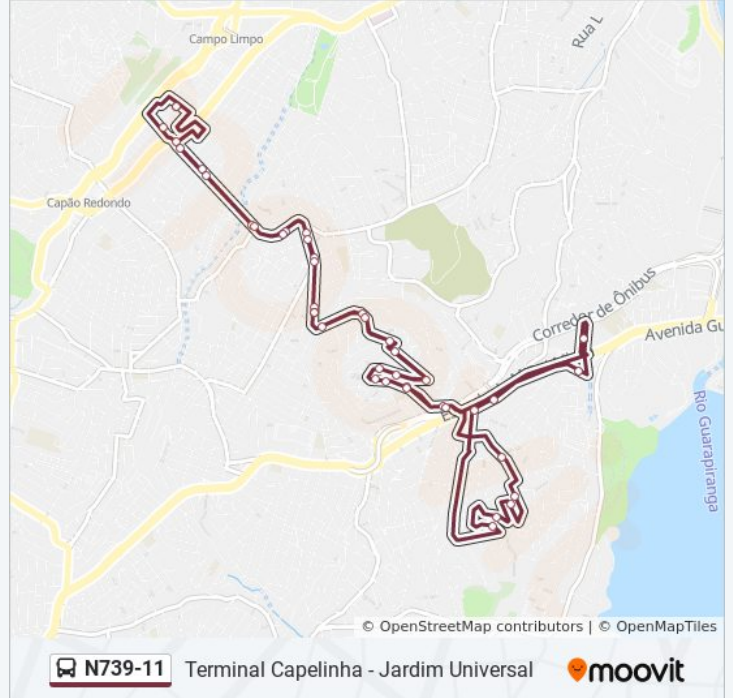

Estr. do M Boi Mirim, 915

R. João de Abreu, 5

Terminal Guarapiranga

Terminal Guarapiranga

Terminal Guarapiranga

Terminal Guarapiranga

R. Humberto de Almeida, 180

R. Humberto de Almeida, 438

R. Humberto de Almeida, 652

R. Francisco Xavier de Sales, 182

R. Francisco Xavier de Sales, 442

R. Felipe de Santiago, 46

Av. Raquel Alves Moreira, 631

Av. Raquel Alves Moreira, 175

R. José Joaquim Gonçalves, 138

R. José Joaquim Gonçalves, 299

Av. Candido José Xavier, 346

Av. Candido José Xavier, 658

Av. Agostinho Rubin, 301

Av. Agostinho Rubin, 598

R. Pe. José de Jambeiro, 63

Terminal Capelinha

Os horários e os mapas do itinerário da linha de ônibus N739-11 estão disponíveis, no formato PDF offline, no site: moovitapp.com. Use o [Moovit App](#) e viaje de transporte público por São Paulo e Região! Com o Moovit você poderá ver os horários em tempo real dos ônibus, trem e metrô, e receber direções passo a passo durante todo o percurso!

[Sobre o Moovit](#) • [Soluções MaaS](#) • [Países atendidos](#) • [Comunidade Mooviter](#)

© 2024 Moovit - Todos os direitos reservados

Confira os horários de chegada em tempo real!