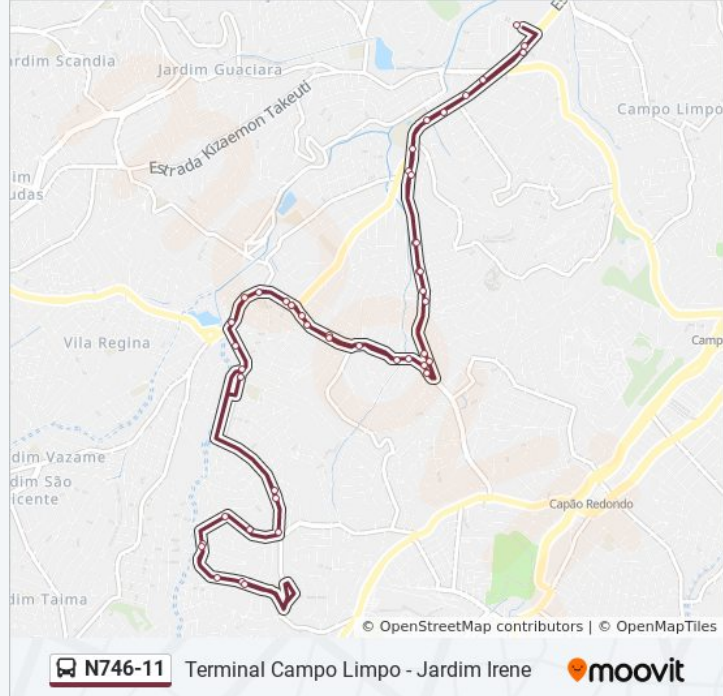

Av. Carlos Lacerda, 870

Av. Carlos Lacerda, 970

Av. Carlos Lacerda, 1462

Av. Carlos Lacerda, 1658

Av. Carlos Lacerda, 1790

Av. Carlos Lacerda, 2184

Av. Alto de Vila Pirajussara, 21

Av. Alto de Vila Pirajussara, 113

Av. Alto de Vila Pirajussara, 263

Av. Alto de Vila Pirajussara, 85

Avenida Cantos Do Amanhecer 200

Av. Cantos do Amanhecer, 460

Estr. Pirajussara-Valo Velho, 1327

Estrada Pirajussara-Valo Velho 607

Estr. Pirajussara-Valo Velho, 1600

Estrada Pirajussara-Valo Velho 1844

Horários da linha de ônibus N746-11

Tabela de horários sentido Jd. Irene

Domingo	00:00 - 04:00
Segunda-feira	00:00 - 04:00
Terça-feira	00:00 - 04:00
Quarta-feira	00:00 - 04:00
Quinta-feira	00:00 - 04:00
Sexta-feira	00:00 - 04:00
Sábado	00:00 - 04:00

Informações da linha de ônibus N746-11**Sentido:** Jd. Irene**Paradas:** 49**Duração da viagem:** 50 min**Resumo da linha:**

R. Povia de Varzim, 213
R. Agostinho de Paiva, 336
R. João da Cruz e Sousa, 280
R. João da Cruz e Sousa, 1260
Av. D. Rodrigo Sanches, 1215
R. Barcos Rabelos, 25
R. Barcos Rabelos, 320
Av. Antônio José Bentes, 274
Av. Antônio José Bentes, 444
Av. Antônio José Bentes, 443
R. Barcos Rabelos, 307
R. João da Cruz e Sousa, 111
R. José Botelho Carvalho, 463
R. Povia de Varzim, 93
Estr. Pirajussara-Valo Velho, 1568
Estr. Pirajussara-Valo Velho, 1327
Av. Cantos do Amanhecer, 283
Av. Cantos do Amanhecer
Avenida Alto de Vila Pirajussara 601
Av. Alto de Vila Pirajussara, 322
Av. Carlos Lacerda, 2263
Av. Carlos Lacerda, 1863
Avenida Carlos Lacerda 1658
Av. Carlos Lacerda, 1425
Av. Carlos Lacerda, 997
Av. Carlos Lacerda, 451
Av. Carlos Lacerda, 89
Estrada do Campo Limpo 3348