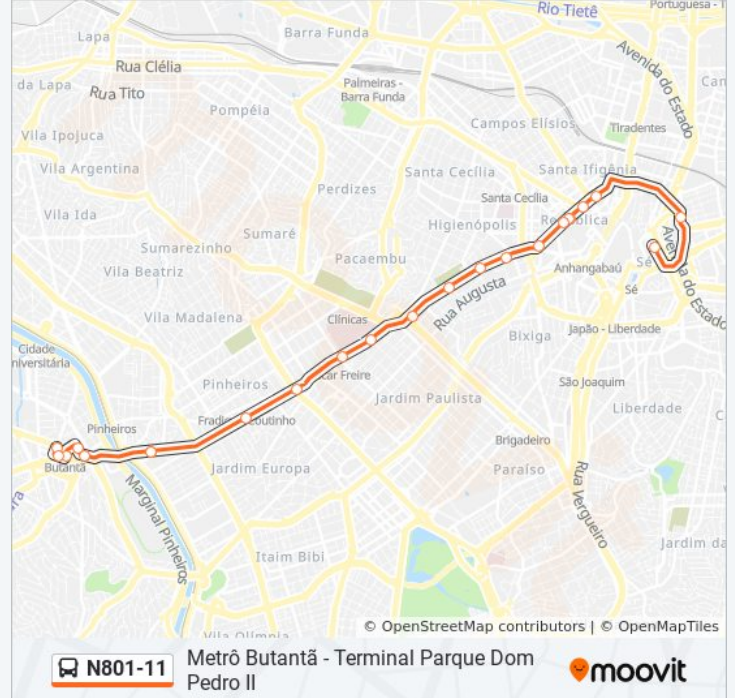

Use o aplicativo do Moovit para encontrar a estação de ônibus da linha N801-11 mais perto de você e descubra quando chegará a próxima linha de ônibus N801-11.

Sentido: Metrô Butantã

25 pontos

[VER OS HORÁRIOS DA LINHA](#)

Terminal Parque Dom Pedro II Plt.01

Av. Mercúrio, 180

Av. Sen. Queiros, 151

Rio Branco 2

São João 2

Barão de Itapetinga

Parada 1 - República

Parada 2 - República

Capitão Antônio Rosa C/B

Parada Eldorado C/B

Parada Eldorado C/B

Parada Armando Fairbanks

Rua Catequese, 227

Horários da linha de ônibus N801-11

Tabela de horários sentido Metrô Butantã

Domingo	00:00 - 04:00
Segunda-feira	00:00 - 04:00
Terça-feira	00:00 - 04:00
Quarta-feira	00:00 - 04:00
Quinta-feira	00:00 - 04:00
Sexta-feira	00:00 - 04:00
Sábado	00:00 - 04:00

Informações da linha de ônibus N801-11**Sentido:** Metrô Butantã**Paradas:** 25**Duração da viagem:** 37 min**Resumo da linha:**

Metrô Butantã

Rua M.M.D.C • Terminal Metrô Butantã

Parada Exclusiva

Terminal Metrô Butantã