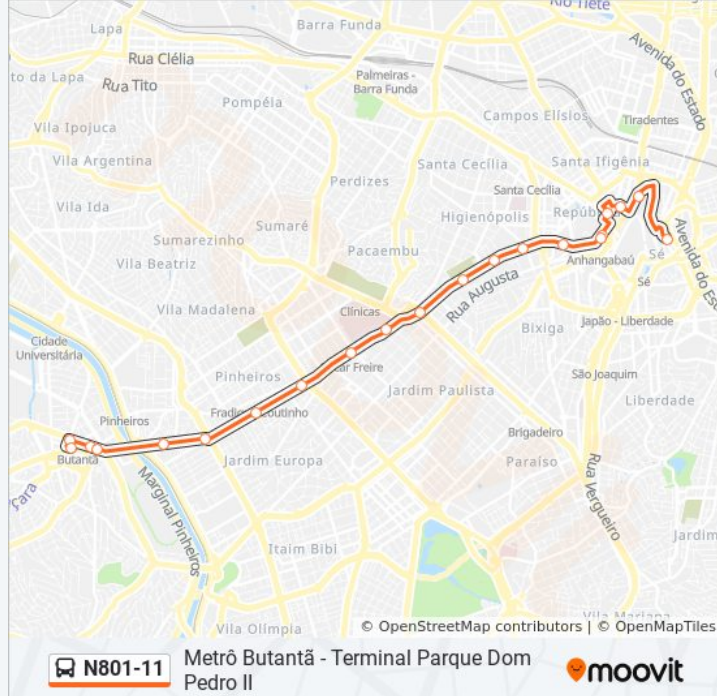

R. Cons. Crispiniano, 403

R. Cap. Salomão, 27

Ac. Retorno Sobre Túnel Papa João Paulo II, 300

R. Carlos de Sousa Nazaré, 92

Terminal Parque Dom Pedro II Plt.01

Os horários e os mapas do itinerário da linha de ônibus N801-11 estão disponíveis, no formato PDF offline, no site: moovitapp.com. Use o [Moovit App](#) e viaje de transporte público por São Paulo e Região! Com o Moovit você poderá ver os horários em tempo real dos ônibus, trem e metrô, e receber direções passo a passo durante todo o percurso!

[Sobre o Moovit](#) • [Soluções MaaS](#) • [Países atendidos](#) • [Comunidade Mooviter](#)

© 2024 Moovit - Todos os direitos reservados

Confira os horários de chegada em tempo real!