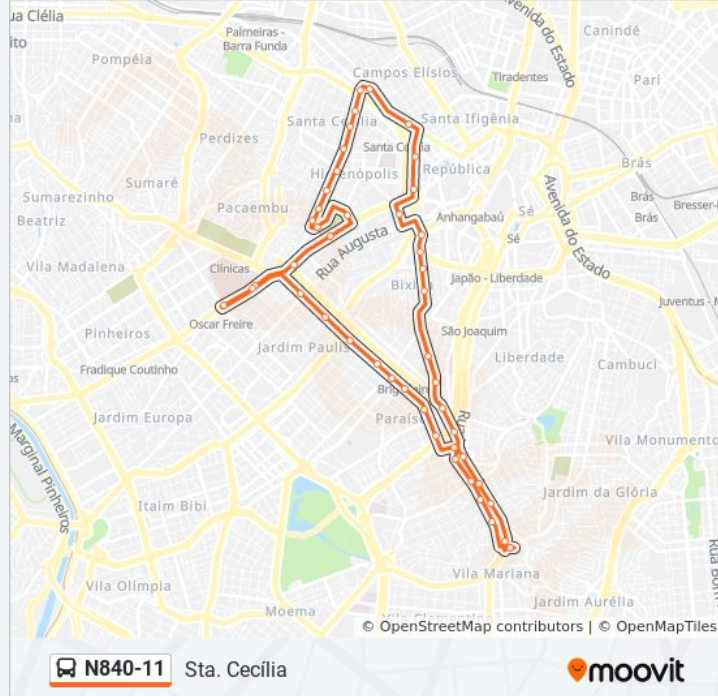

🚏 N840-11

Sta. Cecília

Use O App

A linha de ônibus N840-11 | (Sta. Cecília) tem 1 itinerário.

(1) Sta. Cecília: 00:00 - 04:00

Use o aplicativo do Moovit para encontrar a estação de ônibus da linha N840-11 mais perto de você e descubra quando chegará a próxima linha de ônibus N840-11.

Sentido: Sta. Cecília

47 pontos

[VER OS HORÁRIOS DA LINHA](#)

Terminal Metrô Vila Mariana

Avenida Professor Noé Azevedo, 208 • Metrô Vila Mariana

R. Vergueiro, 2575

Parada Metrô Ana Rosa B/C

R. Vergueiro, 1845

R. Caio Prado, 165

R. Rego Freitas, 475

Rua Rêgo Freitas 73

Ana Cintra C/B

Pça. Olavo Bilac, 73

Av. Angélica, 160

Av. Angélica, 352

Av. Angélica, 634

Informações da linha de ônibus N840-11**Sentido:** Sta. Cecília**Paradas:** 47**Duração da viagem:** 66 min**Resumo da linha:**

Av. Angélica, 928
Av. Angélica, 1280
Av. Angélica (Pça. Buenos Aires), 1490
Av. Angélica, 1854
Av. Angélica, 2016
R. Mato Grosso, 428
R. Sergipe, 177
Pedro Taques C/B
Paulista C/B
Clínicas C/B
Oscar Freire C/B
Clínicas B/C
Alameda Santos, 2219
Alameda Santos 1737
Alameda Santos, 1307
Al. Santos, 815
Al. Santos, 545
Alameda Santos 333
R. Cubatão, 86
R. Cubatão, 416
R. Estela, 29
R. Domingos de Morais, 168
R. Domingos de Morais, 486
R. Domingos de Morais, 810
R. Domingos de Morais, 1130
Terminal Metrô Vila Mariana