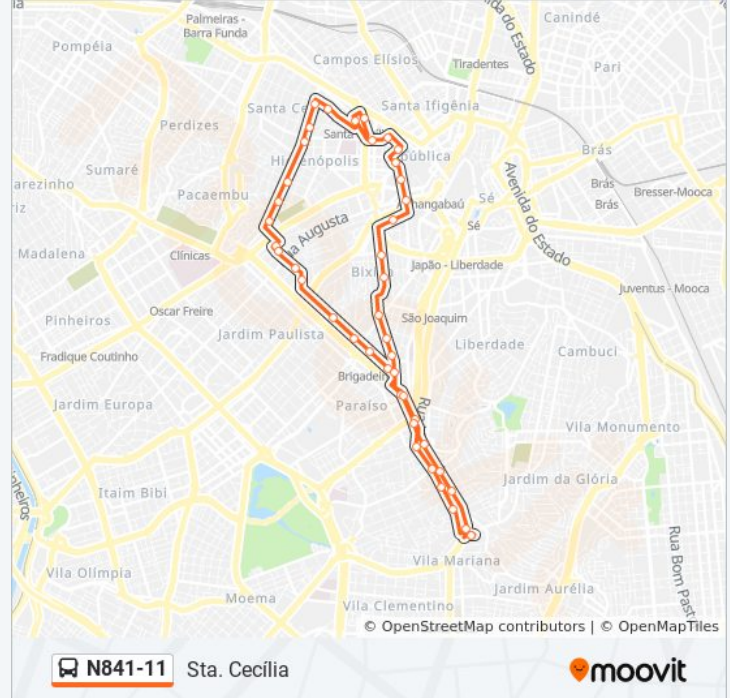

Al. Barros, 113

Terminal Amaral Gurgel

R. Sebastião Pereira, 245

Largo Do Arouche, 277a

Largo Do Arouche, 61

Parada Aurora

Vieira De Carvalho

Araújo

Av. S. Luís, 192

Viad. Nove de Julho, 175

R. Sto. Antônio, 594

R. Rui Barbosa, 28

R. Rui Barbosa, 322

R. Treze de Maio, 1082

R. Treze de Maio, 1376

R. Treze de Maio, 1685

Parada Treze de Maio

Av. Bernardino de Campos, 108

Av. Bernardino de Campos - Metrô Paraíso C/B

R. Domingos de Morais, 168

R. Domingos de Morais, 486

R. Domingos de Morais, 810

R. Domingos de Morais, 1130

Terminal Metrô Vila Mariana

Os horários e os mapas do itinerário da linha de ônibus N841-11 estão disponíveis, no formato PDF offline, no site: moovitapp.com. Use o [Moovit App](#) e viaje de transporte público por São Paulo e Região! Com o Moovit você poderá ver os horários em tempo real dos ônibus, trem e metrô, e receber direções passo a passo durante todo o percurso!

[Sobre o Moovit](#) • [Soluções MaaS](#) • [Países atendidos](#) • [Comunidade Mooviter](#)

© 2024 Moovit - Todos os direitos reservados

Confira os horários de chegada em tempo real!