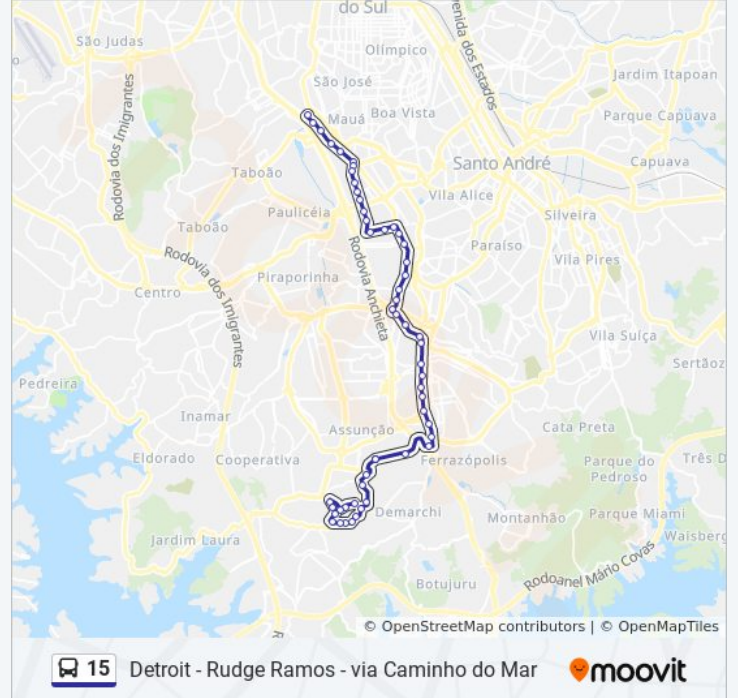

Rua Jurubatuba 1904

Parada Praça Brasil (C/B)

Avenida Me Odete 1722

Rua de Pinedo, 142

Rua Pero Lobo 90

Rua Benedito Massaroppi 397

Rua Benedito Massaroppi 397

Rua Benedito Massaroppi 397

Rua Lago Da Mangueira 315-361

Rua Afonso De Albuquerque, 35

Rua Ministro Frederico Barreto 268

Rua Ministro Edgard Costa 176

Rua XV De Novembro, 30

Rua Carlos Copeinski 201

Avenida Jerônimo Moratti 1171

Sentido: Rudge Ramos - via Caminho do Mar

48 pontos

[VER OS HORÁRIOS DA LINHA](#)

P.C.O. Terminal Detroit
Rua Carlos Copeinski 374
Rua Carlos Copeinski 420
Rua Ministro Edgard Costa 367
Rua Ministro Edgard Costa 176
Rua Ministro Nelsom Hungria, 251
Rua Ministro Frederico Barreto 268
Rua Afonso De Albuquerque 64
Rua Lago Da Mangueira 247
Estrada dos Casa 2353
Estr. dos Casa, 3381
Estrada Dos Casa 3211
Rua Professor Nelson Monteiro Palma 2927
Estr. dos Casa, 2733
Estrada dos Casa 2490
Estrada dos Casa, 1959-2025
Avenida Capitão Casa 1694
Avenida Capitão Casa 1387
Avenida Capitão Casa 1225
Avenida Capitão Casa 931
Avenida Capitão Casa 599
Avenida Capitão Casa 483
Avenida Capitão Casa 147
Parada Terminal Ferrazópolis
Parada Praça Brasil (B/C)
Praça Adolfo Mancuso 1677
Avenida Brigadeiro Faria Lima
Parada Shopping do Coração
Parada Djalma Dutra (B/C)

Informações da linha de ônibus 15

Sentido: Rudge Ramos - via Caminho do Mar

Paradas: 48

Duração da viagem: 83 min

Resumo da linha:

Parada Oliveira Lima

Avenida Lucas Nogueira Garcez 540

Rua Java 300