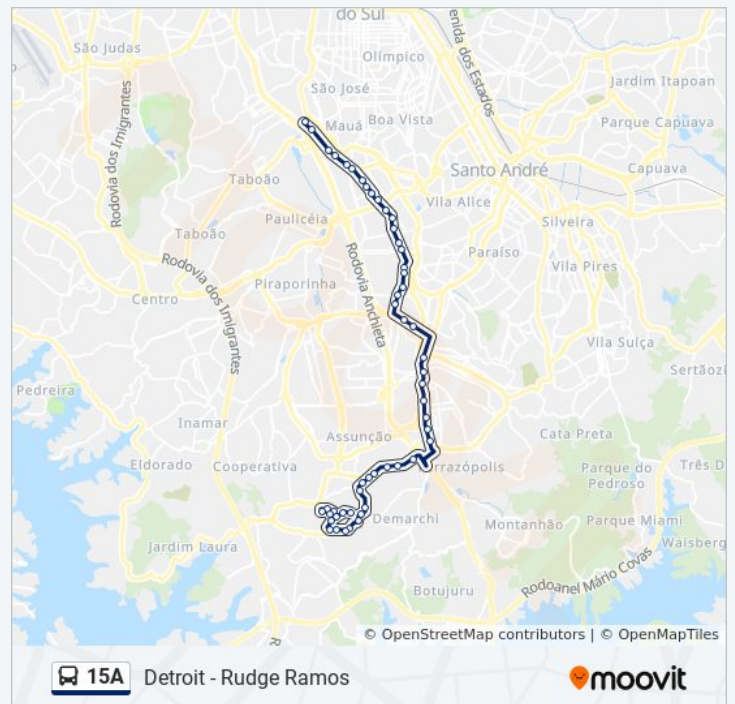

15A

Detroit - Rudge Ramos

Use O App

A linha de ônibus 15A | (Detroit - Rudge Ramos) tem 2 itinerários.

(1) Detroit: 04:50 - 23:50(2) Rudge Ramos: 04:00 - 23:00

Use o aplicativo do Moovit para encontrar a estação de ônibus da linha 15A mais perto de você e descubra quando chegará a próxima linha de ônibus 15A.

**Informações da linha de ônibus 15A****Sentido:** Detroit**Paradas:** 49**Duração da viagem:** 68 min**Resumo da linha:**

Avenida Redenção, 216

Parada João Setti

Parada Djalma Dutra ( I.N.S.S.)

Parada Príncipe Humberto

### Informações da linha de ônibus 15A

**Sentido:** Rudge Ramos

**Paradas:** 51

**Duração da viagem:** 71 min

**Resumo da linha:**

Av. Kennedy, 1054 - Parada Secretaria de Finanças

Parada Ginásio Poliesportivo

Congonhas

Largo São João Batista 5010

Avenida São João Batista, 11

Avenida Doutor Rudge Ramos 508

Avenida Doutor Rudge Ramos

Parada Santa Madalena

P.C.O. Terminal Vila Império

Os horários e os mapas do itinerário da linha de ônibus 15A estão disponíveis, no formato PDF offline, no site: [moovitapp.com](https://moovitapp.com). Use o [Moovit App](#) e viaje de transporte público por São Paulo e Região! Com o Moovit você poderá ver os horários em tempo real dos ônibus, trem e metrô, e receber direções passo a passo durante todo o percurso!