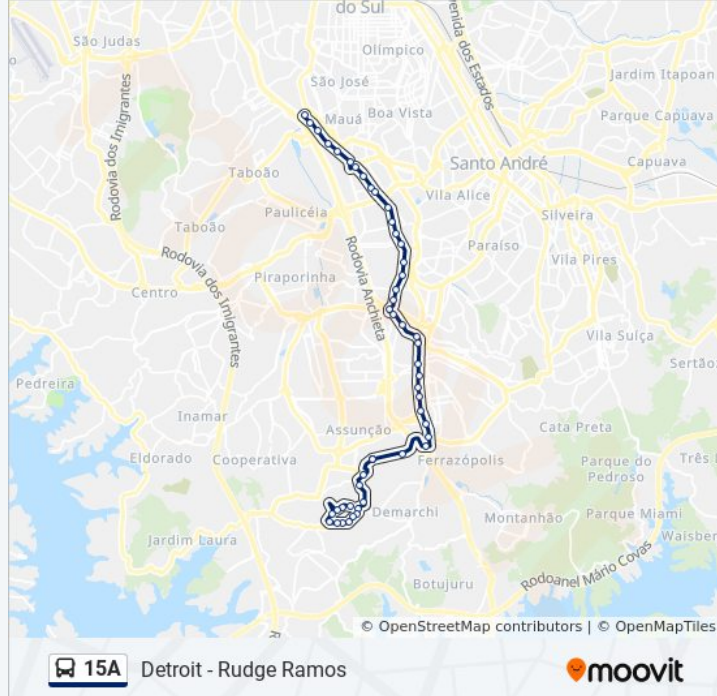

15A

Detroit - Rudge Ramos

Use O App

A linha de ônibus 15A | (Detroit - Rudge Ramos) tem 2 itinerários.

(1) Detroit: 04:50 - 23:50(2) Rudge Ramos: 04:00 - 23:00

Use o aplicativo do Moovit para encontrar a estação de ônibus da linha 15A mais perto de você e descubra quando chegará a próxima linha de ônibus 15A.

Parada Doutor Flaquer

Rua Jurubatuba 1586

Rua Jurubatuba 1904

Parada Praça Brasil (C/B)

Avenida Me Odete 1722

Rua de Pinedo, 142

Rua Pero Lobo 90

Rua Benedito Massaroppi 397

Estrada Dos Casa 3244

Estrada dos Casa

Estrada Dos Casa 3750

Rua Lago Da Mangueira 315-361

Rua Afonso De Albuquerque, 35

Rua XV De Novembro, 30

Rua Carlos Copeinski 201

P.C.O. Terminal Detroit

**Sentido: Rudge Ramos**

51 pontos

[VER OS HORÁRIOS DA LINHA](#)

P.C.O. Terminal Detroit

**Horários da linha de ônibus 15A**

Tabela de horários sentido Rudge Ramos

Domingo

Fora de Operação