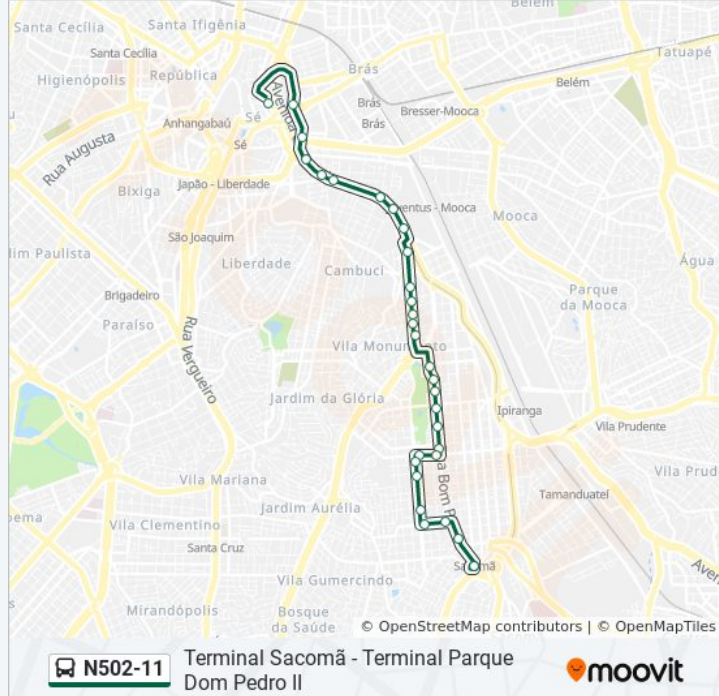

R. Bom Pastor, 279

Av. Dom Pedro I, 1105

Av. D. Pedro I - Pista Local, 927

Pista Local

Avenida Dom Pedrav. D. Pedro I - Pista Local, 647

Avenida Dom Pedro I 445

**Horários da linha de ônibus N502-11**

Tabela de horários sentido Term. Pq. D. Pedro II

Av. D. Pedro I - Pista Local, 123

Av. do Estado

Av. do Estado, 5785

Av. do Estado, 5719 - Mooca

Av. do Estado, 5005

Av. do Estado, 4835

Av. do Estado, 4505

Rua da Figueira - Brás, São Paulo

### Sentido: Term. Sacomã

26 pontos

[VER OS HORÁRIOS DA LINHA](#)

Terminal Parque Dom Pedro II Plt.06

Pq. D. Pedro II

Viaduto 31 de Março

Avenida do Estado

Avenida Do Estado

Avenida Do Estado 4288

Av. do Estado, 5334

Avenida do Estado 5540

Avenida Do Estado 5854

Avenida do Estado 4700

Avenida Dom Pedro I - Pista Local

Avenida Dom Pedro I 210

Avenida Dom Pedro I 540