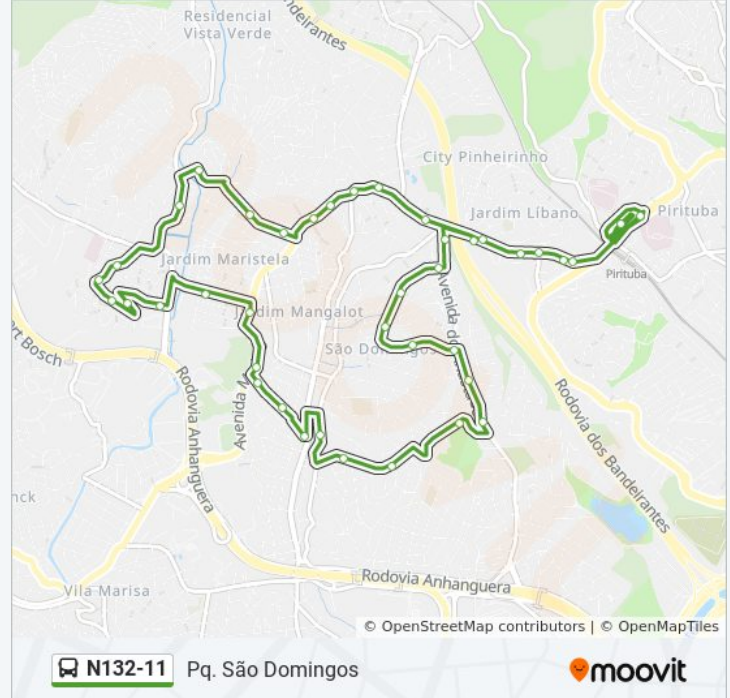

Sentido: Pq. São Domingos

41 pontos

[VER OS HORÁRIOS DA LINHA](#)

Terminal Pirituba
Agarum C/B
Av. Mutinga, 220
Avenida Mutinga 500
Avenida Mutinga 886
Av. Mutinga, 1334
Av. Mutinga, 1700
Av. Mutinga, 1922
Av. Mutinga, 2120
Av. Mutinga, 2274
R. Maria Salina Romeu, 88
R. Maria Salina Romeu, 360
R. Jurubim, 982
Estr. Turística do Jaraguá 1107
R. Marcela Alves de Cássia, 170
R. Branca de Lima, 115
R. Boaventura Pereira, 76
R. Miguel Pereira Landim, 781
R. Isac Francisco Pimenta, 103
R. Cel. José Rufino Freire, 319
Av. Mutinga, 3085

R. Willis Roberto Banks, 332

R. Willis Roberto Banks, 661

R. Willis Roberto Banks, 920

R. Willis Roberto Banks, 1234

Av. do Anastácio, 2741

Av. Mutinga, 951 - Instituto Federal

Avenida Mutinga 617

Avenida Mutinga 308

Terminal Pirituba

Os horários e os mapas do itinerário da linha de ônibus N132-11 estão disponíveis, no formato PDF offline, no site: moovitapp.com. Use o [Moovit App](#) e viaje de transporte público por São Paulo e Região! Com o Moovit você poderá ver os horários em tempo real dos ônibus, trem e metrô, e receber direções passo a passo durante todo o percurso!