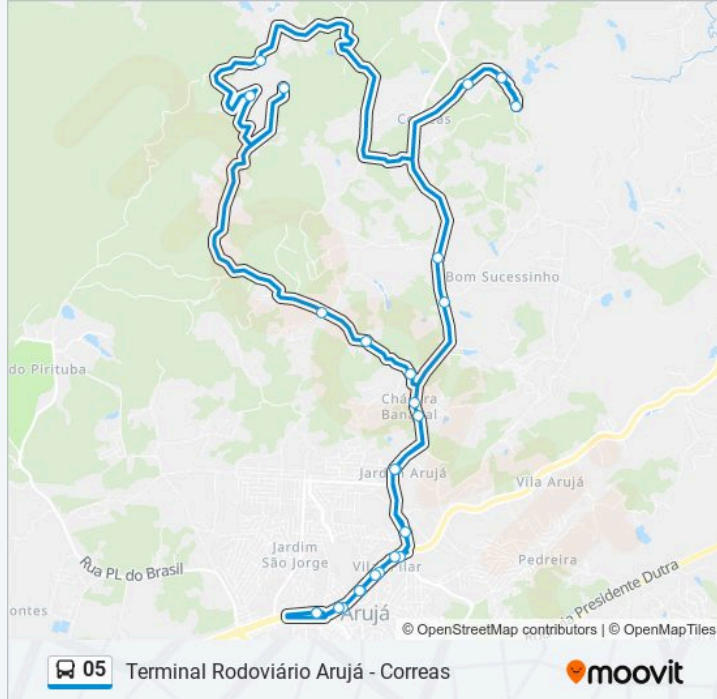

### Informações da linha de ônibus 05

**Sentido:** Terminal <-> Correas via São Domingos

**Paradas:** 26

**Duração da viagem:** 68 min

**Resumo da linha:**

Estrada Da Penha, S/N

Sp-056, 2367

Avenida dos Expedicionários, 1893 - Vila Ferreira,  
Arujá

Av. dos Expedicionários, 1585 - Jardim Renata,  
Arujá

Avenida dos Expedicionários 1326

Arujá - Sp, 07400-000, Brasil

**Sentido: Terminal Rodoviário Arujá <->Correias**

20 pontos

[VER OS HORÁRIOS DA LINHA](#)