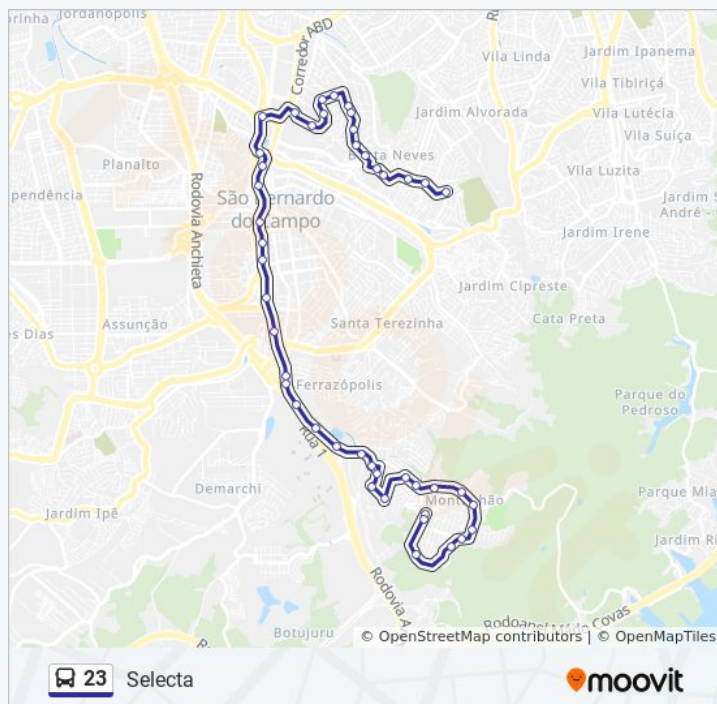

Avenida General Barreto de Menezes 715

Parada E.E. Profª Yolanda Noronha do Nascimento

Avenida Visconde de Cairu 444

Rua Rolim de Moura 124

Rua Diogo Botelho,153

Rua Dom Vasco Mascarenhas 117

Rua Dom Vasco Mascarenhas 35

Informações da linha de ônibus 23

Sentido: Nova Baeta

Paradas: 47

Duração da viagem: 56 min

Resumo da linha:

Avenida General Barreto De Menezes 1627

Avenida Doutor José Fornari

Avenida Doutor José Fornari

Avenida Visconde De Cairu 15

Av. Gen. Barreto de Menezes, 908

Quinta-feira	05:00 - 23:20
Sexta-feira	Fora de Operação
Sábado	Fora de Operação

Informações da linha de ônibus 23

Sentido: Selecta

Paradas: 45

Duração da viagem: 57 min

Resumo da linha:

Estrada do Montanhão

Strada do Montanhão 612

Estrada do Montanhão

Avenida Sérgio Trevisan

Avenida Pedro Mendes

Parada Ubs Selecta

Avenida Pedro Mendes, 1242-1406