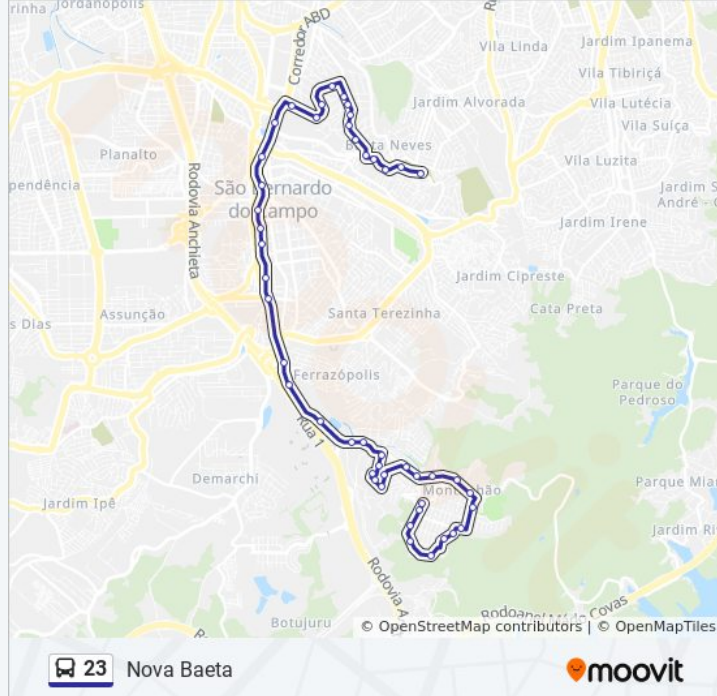

Informações da linha de ônibus 23

Sentido: Nova Baeta

Paradas: 47

Duração da viagem: 56 min

Resumo da linha:

Avenida General Barreto De Menezes 1627

Avenida Doutor José Fornari

Avenida Doutor José Fornari

Praça Samuel Sabatini

Avenida Getúlio Vargas 110

Avenida Getúlio Vargas, 484

Avenida Getúlio Vargas

Avenida Getúlio Vargas,1026

Rua Giacinto Tognato 523

Rua Giacinto Tognato 634

Rua Giacinto Tognato 798

Rua Giacinto Tognato 940

Rua Giacinto Tognato 1170

Rua Giacinto Tognato 1450

Rua Giacinto Tognato 1554

Rua Giacinto Tognato, 1826

Rua Giacinto Tognato, 2008-2054

Rua Giacinto Tognato, 2213-2495

Sentido: Selecta

45 pontos

[VER OS HORÁRIOS DA LINHA](#)

Terminal Nova Baeta

Rua Giacinto Tognato, 2342

Rua Giacinto Tognato, 2055-2181

Horários da linha de ônibus 23

Tabela de horários sentido Selecta

Domingo	Fora de Operação
Segunda-feira	05:00 - 23:20
Terça-feira	05:00 - 23:20
Quarta-feira	05:00 - 23:20