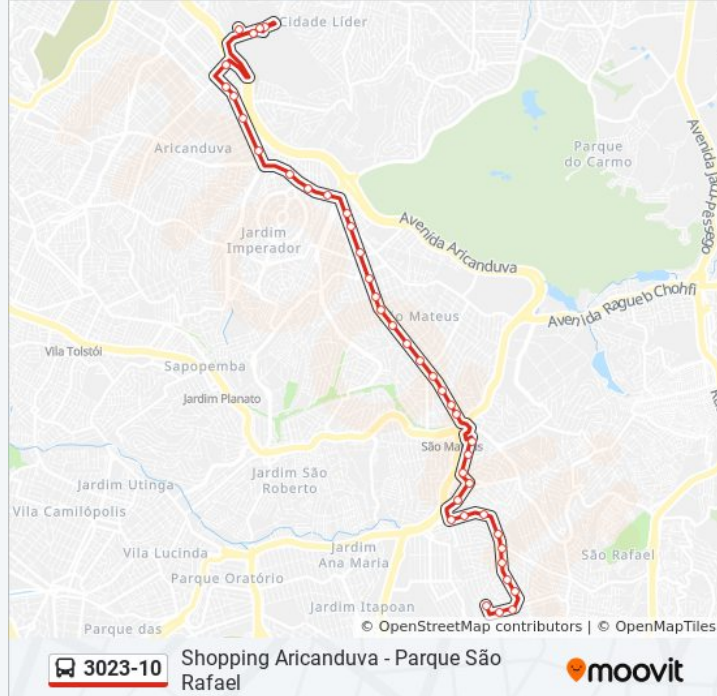

**Horários da linha de ônibus 3023-10**

Tabela de horários sentido Pq. São Rafael

Domingo	05:00 - 23:30
Segunda-feira	04:30 - 23:45
Terça-feira	04:30 - 23:45
Quarta-feira	04:30 - 23:45
Quinta-feira	04:30 - 23:45
Sexta-feira	04:30 - 23:45
Sábado	04:30 - 23:45

### Horários da linha de ônibus 3023-10

Tabela de horários sentido Shop. Aricanduva

Domingo	05:00 - 23:00
Segunda-feira	04:30 - 23:05
Terça-feira	04:30 - 23:05
Quarta-feira	04:30 - 23:05
Quinta-feira	04:30 - 23:05
Sexta-feira	04:30 - 23:05
Sábado	04:30 - 23:00

Av. Principal Leste

Av. Principal Leste

Av. Principal Leste

R. Marengo

Os horários e os mapas de itinerário da linha de ônibus 6620 - 16 etapas

disponíveis, no formato PDF offline, no site: [moovitapp.com](https://moovitapp.com). Use o [Moovit App](#) e viaje de transporte público por São Paulo e Região! Com o Moovit você poderá ver os horários em tempo real dos ônibus, trem e metrô, e receber direções passo a passo durante todo o percurso!