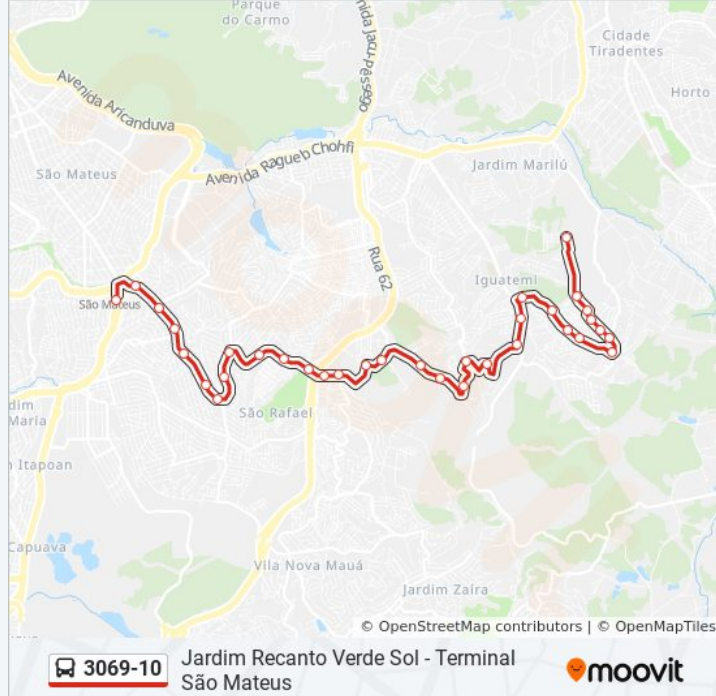

Av. Sapopemba, 14497

Av. Sapopemba

Av. Sapopemba, 14635

Av. Sapopemba, 14335

Avenida Sapopemba 13874

Terminal São Mateus

Os horários e os mapas do itinerário da linha de ônibus 3069-10 estão disponíveis, no formato PDF offline, no site: [moovitapp.com](https://moovitapp.com). Use o [Moovit App](#) e viaje de transporte público por São Paulo e Região! Com o Moovit você poderá ver os horários em tempo real dos ônibus, trem e metrô, e receber direções passo a passo durante todo o percurso!