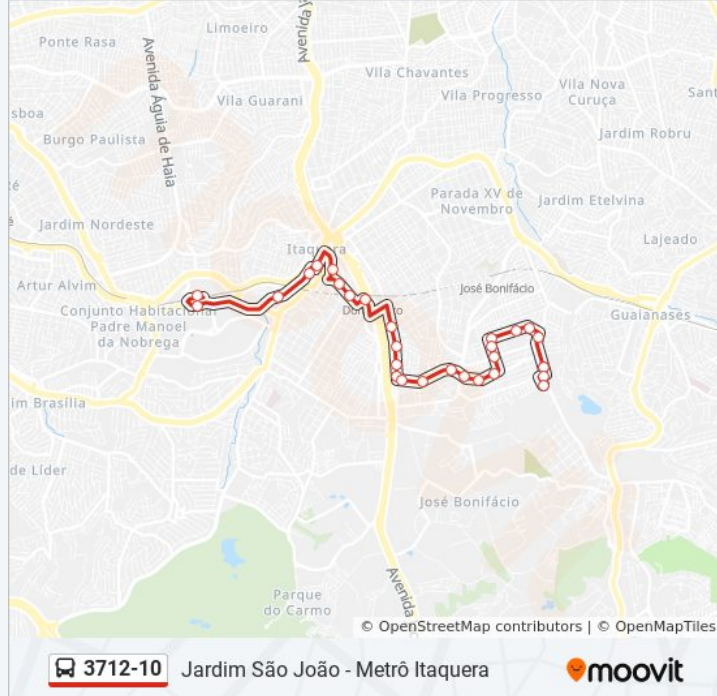

Informações da linha de ônibus 3712-10

Sentido: Metrô Itaquera

Paradas: 31

Duração da viagem: 33 min

Resumo da linha:

R. Sabbado D'Ângelo, 1717

R. Sabbado D'Ângelo, 1451

R. Italina, 492

R. Italina

R. Victório Santim, 666

R. Flores do Piauí

R. Ken Sugaya, 159

R. Victório Santim, 27

Rua Gregório Ramalho, 256 - Parada 1/Flores do Piauí

R. Tomazzo Ferrara 113

R. Tomazzo Ferrara, 650

R. Dr. Luiz Aires, 4287

Terminal Metrô Itaquera Sul

Os horários e os mapas do itinerário da linha de ônibus 3712-10 estão disponíveis, no formato PDF offline, no site: moovitapp.com. Use o [Moovit App](#) e viaje de transporte público por São Paulo e Região! Com o Moovit você poderá ver os horários em tempo real dos ônibus, trem e metrô, e receber direções passo a passo durante todo o percurso!