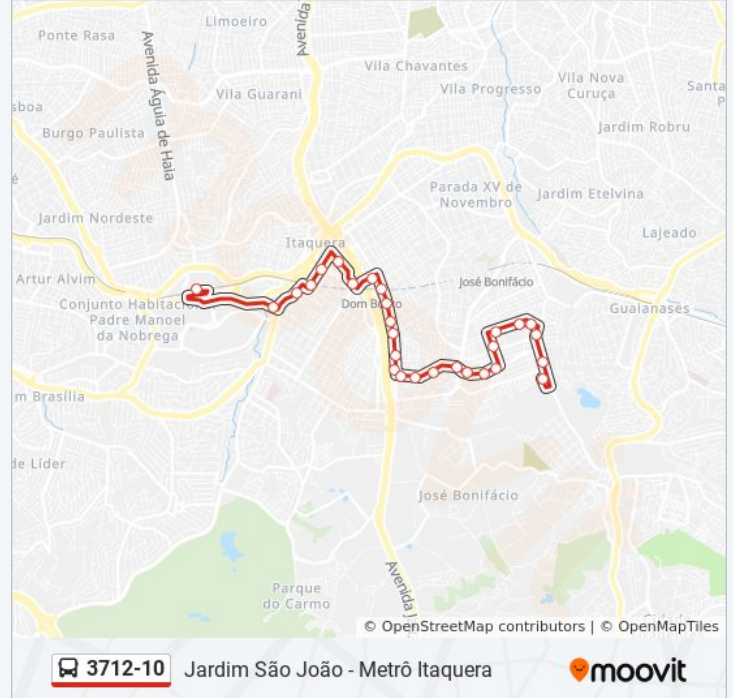

Sentido: Jd. São João

29 pontos

[VER OS HORÁRIOS DA LINHA](#)

Terminal Metrô Itaquera Sul

R. Dr. Luiz Aires, 4290

Rua Castelo do Piauí

Avenida Itaquera 7966

R. Américo Salvador Novelli, 88

Informações da linha de ônibus 3712-10**Sentido:** Jd. São João**Paradas:** 29**Duração da viagem:** 33 min**Resumo da linha:**

Av. Prof. João Batista Conti, 177

R. Ana Maria Sirani, 477

R. Prof. Leôncio Gurgel, 465

R. Prof. Leôncio Gurgel, 131

R. Jaraguá do Sul, 336

R. Luís Matheus, 520

R. Luís Matheus, 900

R. Aquarela do Brasil

Sentido: Metrô Itaquera

31 pontos

[VER OS HORÁRIOS DA LINHA](#)