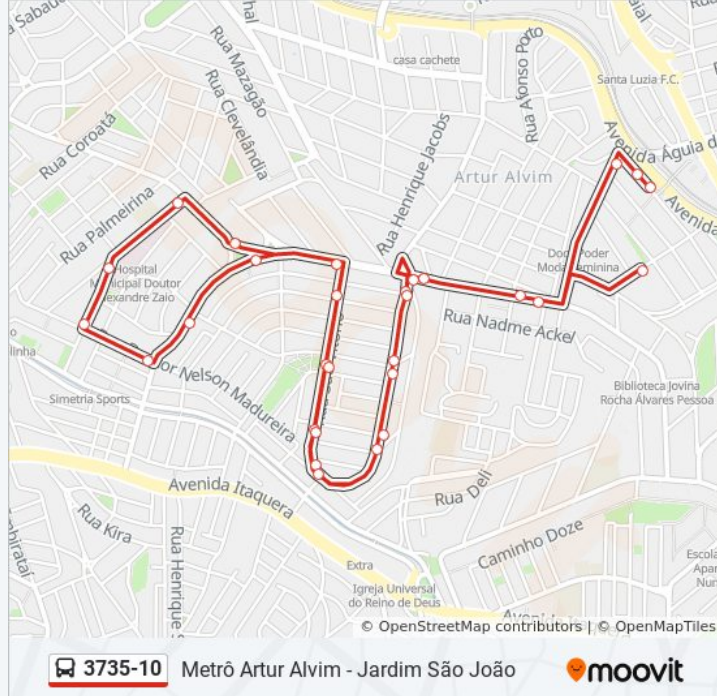

3735-10

Metrô Artur Alvim - Jardim São João

Use O App

A linha de ônibus 3735-10 | (Metrô Artur Alvim - Jardim São João) tem 1 itinerário.

(1) Jd. São João: 00:05 - 23:50

Use o aplicativo do Moovit para encontrar a estação de ônibus da linha 3735-10 mais perto de você e descubra quando chegará a próxima linha de ônibus 3735-10.

**Sentido: Jd. São João**

30 pontos

[VER OS HORÁRIOS DA LINHA](#)

R. Dr. Campos Moura, 168  
R. Dr. Campos Moura, 95  
Rua Peixoto Werneck 77  
Av. Aldeia Manuel Antônio, 345  
Av. Aldeia Manuel Antônio, 45  
R. Saturnino de Souza, 46  
R. Saturnino de Souza, 288  
R. Saturnino de Souza, 586  
R. S. Vitória, 697  
R. S. Vitória, 505  
R. S. Vitória, 347  
Av. Eng. Soares de Camargo, 35  
R. Alberto Flores, 18  
R. Mar de Espanha  
R. Mar de Espanha  
R. Dr. Nelson Madureira, 442  
Av. Souza Bandeira, 550  
Pça. Leonardo de Barros Carvalho, 116  
Avenida Doutor Pereira Vergueiro 426  
R. S. Vitória, 25  
R. S. Vitória, 347

**Informações da linha de ônibus 3735-10****Sentido:** Jd. São João**Paradas:** 30**Duração da viagem:** 31 min**Resumo da linha:**

R. S. Vitória, 520

R. S. Vitória, 520

R. Dr. Xavier de Oliveira, 246

R. Saturnino de Souza, 525

R. Saturnino de Souza, 345

R. Saturnino de Souza, 41

Av. Aldeia Manuel Antônio, 8

Av. Aldeia Manuel Antônio, 404

R. Maria Eugênia Celso, 233

Os horários e os mapas do itinerário da linha de ônibus 3735-10 estão disponíveis, no formato PDF offline, no site: [moovitapp.com](https://moovitapp.com). Use o [Moovit App](#) e viaje de transporte público por São Paulo e Região! Com o Moovit você poderá ver os horários em tempo real dos ônibus, trem e metrô, e receber direções passo a passo durante todo o percurso!