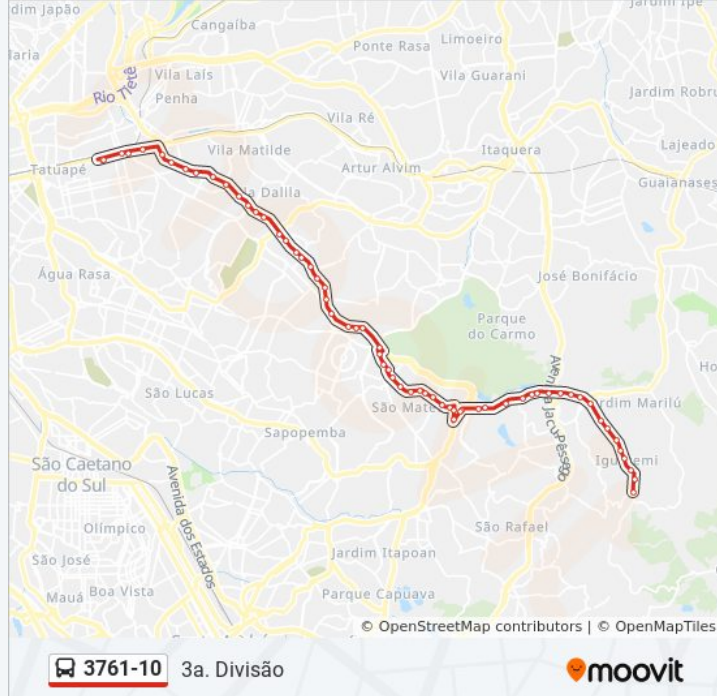

Av. Aricanduva, 5576

Av. Aricanduva, 6532

Av. Aricanduva, 6080

Av. Aricanduva, 6640

Av. Aricanduva, 7786

Av. Aricanduva, 7996

Av. Aricanduva, 7676

R. Dr. Paulo Queiroz, 364

R. Dr. Paulo Queiroz, 632

R. Dr. Paulo Queiroz, 824

R. André de Almeida, 662

R. André de Almeida, 965

R. André de Almeida, 1321

R. André de Almeida, 1620

R. André de Almeida, 1746

R. André de Almeida, 1982

R. André de Almeida, 2326

R. André de Almeida, 2539

Av. Furtado de Mendonca, 815

Av. Furtado de Mendonca, 500

Av. Ragueb Chohfi, 1400

Av. Ragueb Chohfi, 2110

Av. Ragueb Chohfi

Av. Ragueb Chohfi, 2901

Av. Ragueb Chohfi, 3386

Av. Ragueb Chohfi, 3674

Av. Ragueb Chohfi, 3826

Av. Ragueb Chohfi, 4158

Av. Ragueb Chohfi, 4482

Av. Ragueb Chohfi, 4750

Av. Ragueb Chohfi, 5055

Av. Bento Guelfi, 249

Av. Bento Guelfi, 740