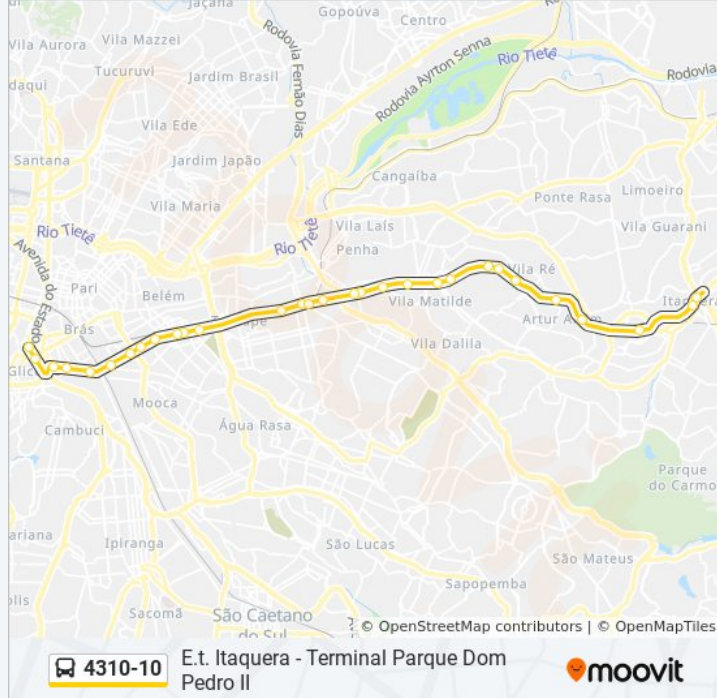

Av. Antônio Estevão de Carvalho, 304

Av. das Alterosas

Av. Antônio Estevão de Carvalho 1594

R. Dr. Luiz Aires

R. Dr. Luiz Aires, 1136

R. Dr. Luiz Aires

R. Dr. Luiz Aires, 3092

R. Dr. Luiz Aires, 4045

Av. José Pinheiro Borges 168

E. T. Itaquera Plat. C

Sentido: Term. Pq. D. Pedro II

27 pontos

[VER OS HORÁRIOS DA LINHA](#)

E. T. Itaquera Plat. C

Avenida José Pinheiro Borges, 2677

Av. do Contorno, 408

R. Dr. Luís Aires

R. Dr. Luiz Aires

R. Dr. Luiz Aires, 1261

R. Dr. Luiz Aires

Av. Antônio Estevão de Carvalho, 1532

Av. Cde. de Frontin, 80

Avenida Conde De Frontin

Av. Cde. de Frontin, 2020

Av. Cde. de Frontin, 1000

Av. Cde. de Frontin, 542

Av. Cde. de Frontin, 0

R. Melo Freire

Parada Metrô Tatuapé

Terminal Metrô Belém Sul

Av. Alcântara Machado, 3198

Horários da linha de ônibus 4310-10

Tabela de horários sentido Term. Pq. D. Pedro II

Domingo	04:10 - 23:40
Segunda-feira	03:50 - 23:45
Terça-feira	03:50 - 23:45
Quarta-feira	03:50 - 23:45
Quinta-feira	03:50 - 23:45
Sexta-feira	03:50 - 23:45
Sábado	04:00 - 23:40

Informações da linha de ônibus 4310-10

Sentido: Term. Pq. D. Pedro II

Paradas: 27

Duração da viagem: 73 min

Resumo da linha: