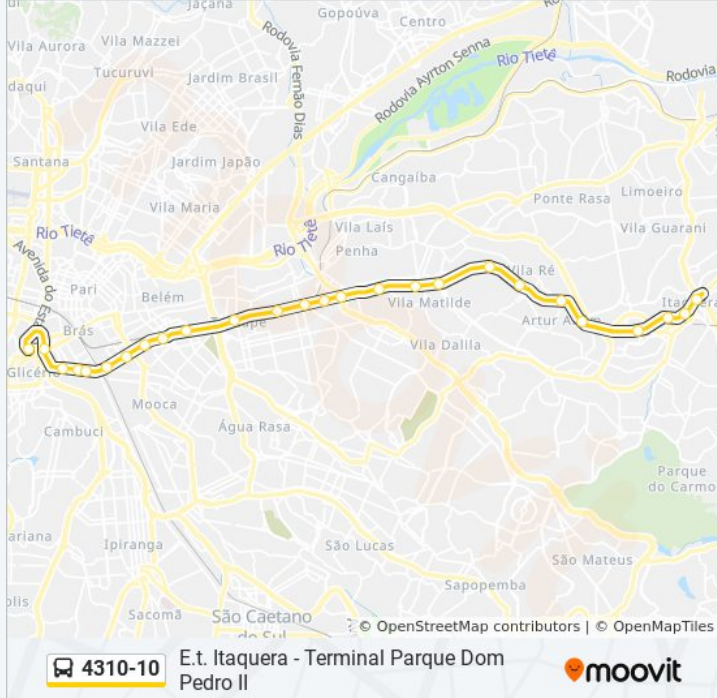

4310-10

E.t. Itaquera - Terminal Parque Dom Pedro II

Use O App

A linha de ônibus 4310-10 | (E.t. Itaquera - Terminal Parque Dom Pedro II) tem 2 itinerários.

(1) E.T. Itaquera: 04:30 - 23:50(2) Term. Pq. D. Pedro II: 03:50 - 23:45

Informações da linha de ônibus 4310-10**Sentido:** E.T. Itaquera**Paradas:** 31**Duração da viagem:** 79 min**Resumo da linha:**

Av. Antônio Estevão de Carvalho, 304

Av. das Alterosas

Av. Antônio Estevão de Carvalho 1594

R. Melo Freire

Parada Metrô Tatuapé

Terminal Metrô Belém Sul

Av. Alcântara Machado, 3198

Horários da linha de ônibus 4310-10

Tabela de horários sentido Term. Pq. D. Pedro II

| | |
|---------------|---------------|
| Domingo | 04:10 - 23:40 |
| Segunda-feira | 03:50 - 23:45 |
| Terça-feira | 03:50 - 23:45 |
| Quarta-feira | 03:50 - 23:45 |
| Quinta-feira | 03:50 - 23:45 |
| Sexta-feira | 03:50 - 23:45 |
| Sábado | 04:00 - 23:40 |

Avenida Alcântara Machado 1025

Av. Alcântara Machado, 773

Av. Alcântara Machado, 351

Av. Alcântara Machado, 35

R. da Figueira, 249

Terminal Parque Dom Pedro II Plt.0

Os horários e os mapas do itinerário da linha de ônibus 4310-10 estão disponíveis, no formato PDF offline, no site: moovitapp.com. Use o [Moovit App](#) e viaje de transporte público por São Paulo e Região! Com o Moovit você poderá ver os horários em tempo real dos ônibus, trem e metrô, e receber direções passo a passo durante todo o percurso!