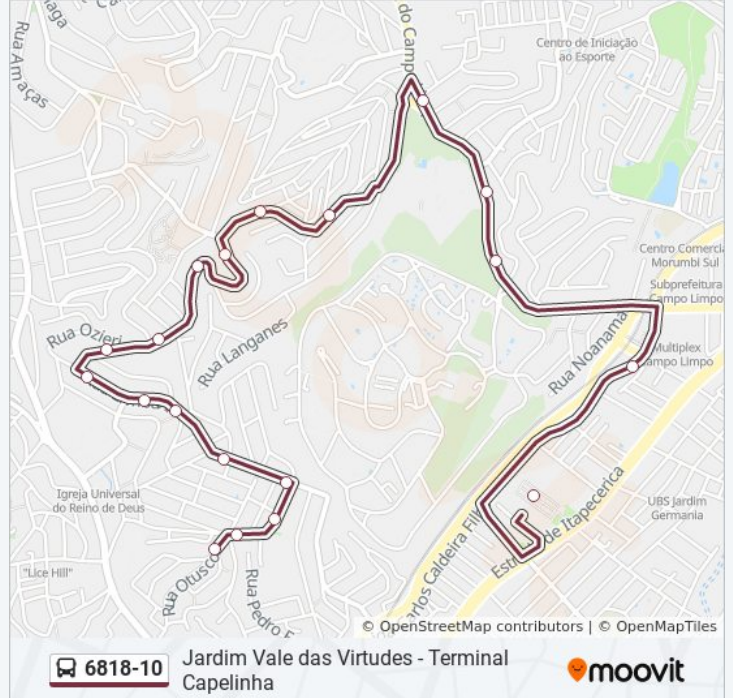

R. Gastão Raul de Forton Bousquet, 138

R. Gastão Raul de Forton Bousquet, 1

R. Otusco, 52

Horários da linha de ônibus 6818-10

Tabela de horários sentido Jd. Vale das Virtudes

Domingo	00:17 - 23:42
Segunda-feira	00:05 - 23:55
Terça-feira	00:25 - 23:55
Quarta-feira	00:25 - 23:55
Quinta-feira	00:25 - 23:55
Sexta-feira	00:25 - 23:55
Sábado	00:25 - 23:54

Informações da linha de ônibus 6818-10**Sentido:** Jd. Vale das Virtudes**Paradas:** 19**Duração da viagem:** 20 min**Resumo da linha:**

Sentido: Term. Capelinha

20 pontos

[VER OS HORÁRIOS DA LINHA](#)

- R. Otusco, 52
- R. Otusco, 19
- R. Gastão Raul de Forton Bousquet, 76
- R. José Máximo Pinheiro de Lima, 164
- R. José Máximo Pinheiro de Lima, 374
- R. Limbani, 194
- R. Limbani, 300
- R. Limbani, 651
- R. José Ramos Fernandes, 420
- R. José Ramos Fernandes, 449
- R. José Ramos Fernandes, 582
- R. Odemis, 261
- R. Odemis, 359
- R. Chester, 31
- R. Filipe Bertres, 34
- R. Monforte de Lemos
- Estrada do Campo Limpo, 1285-1451 (C/B)
- Estr. do Campo Limpo

Informações da linha de ônibus 6818-10

Sentido: Term. Capelinha

Paradas: 20

Duração da viagem: 20 min

Resumo da linha:

Metrô Campo Limpo B/C

Terminal Capelinha

Os horários e os mapas do itinerário da linha de ônibus 6818-10 estão disponíveis, no formato PDF offline, no site: moovitapp.com. Use o [Moovit App](#) e viaje de transporte público por São Paulo e Região! Com o Moovit você poderá ver os horários em tempo real dos ônibus, trem e metrô, e receber direções passo a passo durante todo o percurso!