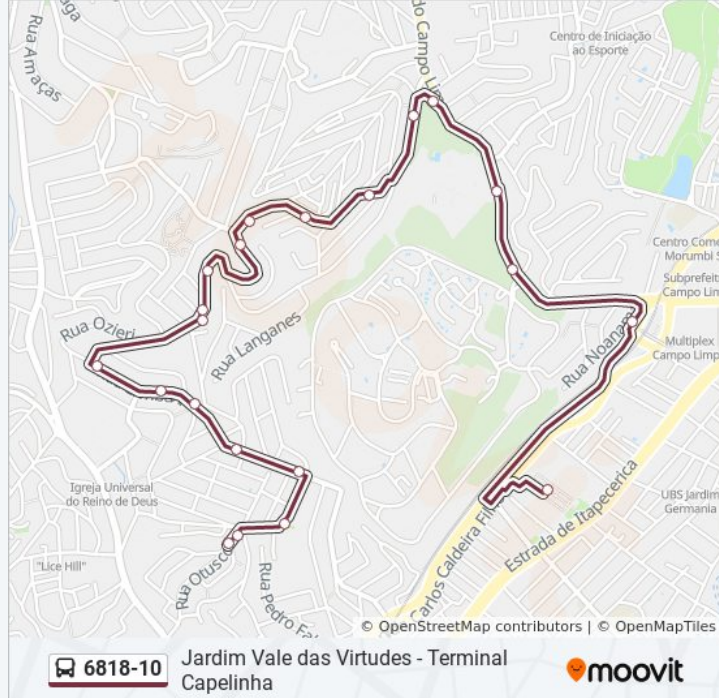

Informações da linha de ônibus 6818-10

Sentido: Term. Capelinha

Paradas: 20

Duração da viagem: 20 min

Resumo da linha:

Metrô Campo Limpo B/C

Terminal Capelinha

Os horários e os mapas do itinerário da linha de ônibus 6818-10 estão disponíveis, no formato PDF offline, no site: moovitapp.com. Use o [Moovit App](#) e viaje de transporte público por São Paulo e Região! Com o Moovit você poderá ver os horários em tempo real dos ônibus, trem e metrô, e receber direções passo a passo durante todo o percurso!