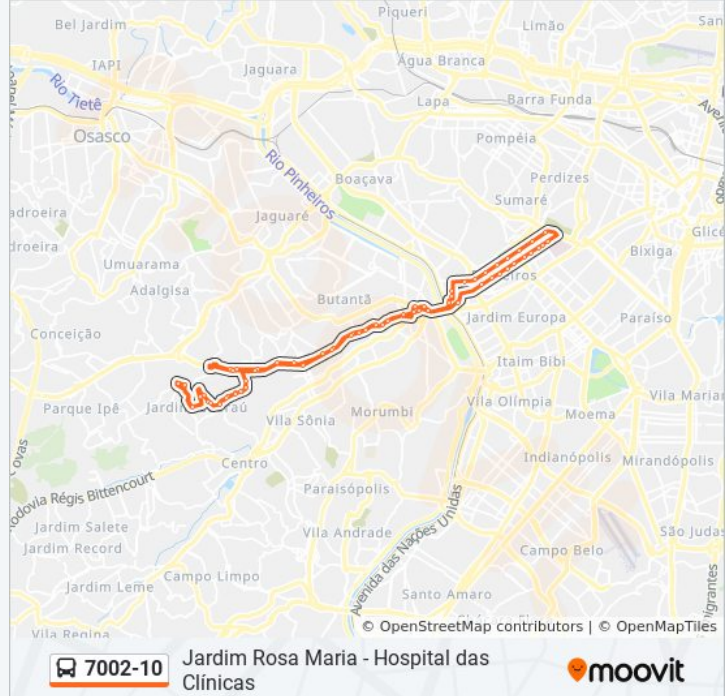

Rod. Raposo Tavares

Rod. Raposo Tavares, 123

Parada Exclusiva

Avenida Vital Brasil 111

Rua Butantã 305

Rua Cunha Gago, 279

R. Teodoro Sampaio 2133

R. Teodoro Sampaio, 1881

Rua Teodoro Sampaio, 1643

Rua Teodoro Sampaio 1400

Rua Teodoro Sampaio 1071

R. Teodoro Sampaio, 895

R. Teodoro Sampaio, 637

R. Teodoro Sampaio, 483

Rua Teodoro Sampaio, 335

R. Card. Arcoverde, 92

Rua Cardeal Arcoverde 500

R. Card. Arcoverde, 950

R. Card. Arcoverde, 1332

Rua Cardeal Arcoverde 1670

R. Card. Arcoverde, 2026

Bartolomeu Zunega

Parada 1 - Padre Carvalho

R. Amaro Cavalheiro, 230

R. Amaro Cavalheiro, 418

R. Eugênio de Medeiros, 96

Parada Armando Fairbanks

Rua Catequese, 227

Metrô Butantã

Praça Valdemar Ortiz

Sp-270 236

Rod. Raposo Tavares

Rod. Raposo Tavares, 181