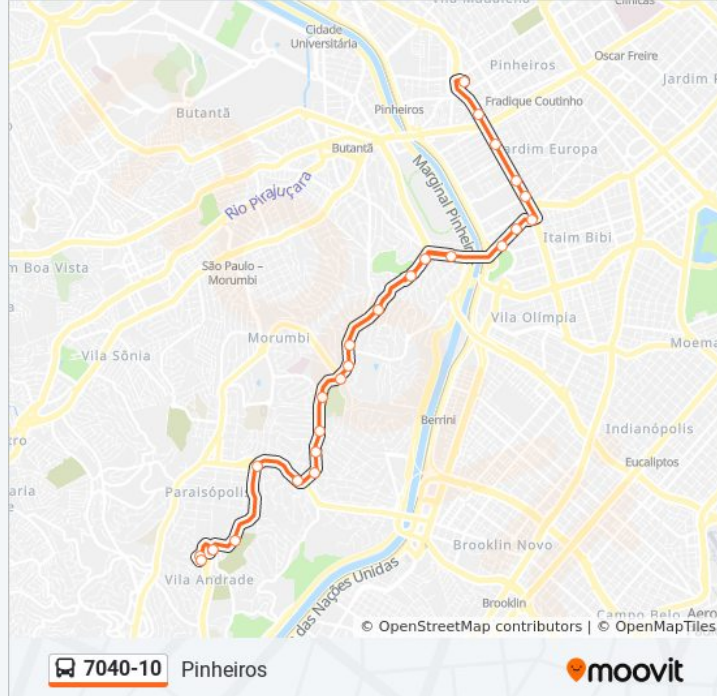

Sentido: Paraisópolis

23 pontos

[VER OS HORÁRIOS DA LINHA](#)

R. Card. Arcoverde, 2434

Irlandino Sandoval

Avenida Brigadeiro Faria Lima 2528

Estação Cidade Jardim I

Av. dos Tajurás, 315

Sentido: Pinheiros

26 pontos

[VER OS HORÁRIOS DA LINHA](#)

R. José Pedro de C. Lima - Antônio F. de Castilho

R. Antônio Ferreira de Castilho, 388

Av. Hebe Camargo - Deputado Laércio Corte

Av. Hebe Camargo - Itamotinga 57

Informações da linha de ônibus 7040-10

Sentido: Pinheiros

Paradas: 26

Duração da viagem: 43 min

Resumo da linha:

Mario Ferraz

R. Amauri, 467

Avenida Brigadeiro Faria Lima 2601

Avenida Brigadeiro Faria Lima 2369

Avenida Brigadeiro Faria Lima 1775

Diogo Moreira

R. Card. Arcoverde, 2432

R. Card. Arcoverde, 2434

Os horários e os mapas do itinerário da linha de ônibus 7040-10 estão disponíveis, no formato PDF offline, no site: moovitapp.com. Use o [Moovit App](#) e viaje de transporte público por São Paulo e Região! Com o Moovit você poderá ver os horários em tempo real dos ônibus, trem e metrô, e receber direções passo a passo durante todo o percurso!