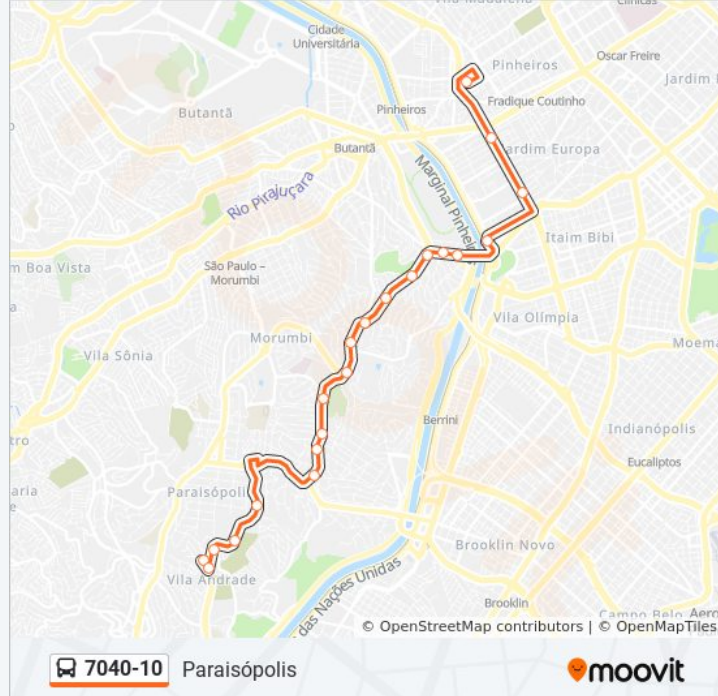

Sentido: Paraisópolis

23 pontos

[VER OS HORÁRIOS DA LINHA](#)

R. Card. Arcoverde, 2434

Irlandino Sandoval

Avenida Brigadeiro Faria Lima 2528

Estação Cidade Jardim I

Av. dos Tajurás, 315

Av. Morumbi, 4884

Av. Morumbi, 5176

Av. Morumbi, 5594

R. Dr. Flávio Américo Maurano, 220

R. Br. de Casa Branca, 45

Av. Hebe Camargo, 73

Av. Hebe Camargo - Itamotinga

Av. Hebe Camargo - Antônio F. de Castilho 8

Informações da linha de ônibus 7040-10**Sentido:** Paraisópolis**Paradas:** 23**Duração da viagem:** 45 min**Resumo da linha:**

R. José Pedro de Carvalho Lima

R. José Pedro de C. Lima - Antônio F. de Castilho

Sentido: Pinheiros

26 pontos

[VER OS HORÁRIOS DA LINHA](#)

R. José Pedro de C. Lima - Antônio F. de Castilho

R. Antônio Ferreira de Castilho, 388

Av. Hebe Camargo - Deputado Laércio Corte

Av. Hebe Camargo - Itamotinga 57