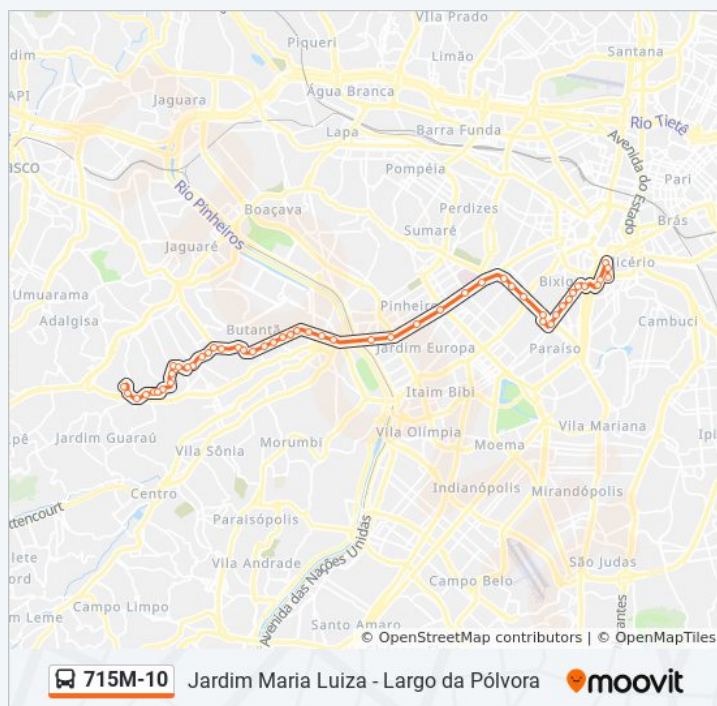

Avenida Paulista 1810

Avenida Paulista 2006

Clínicas C/B

Oscar Freire C/B

Brasil C/B

Capitão Antônio Rosa C/B

Horários da linha de ônibus 715M-10

Tabela de horários sentido Jd. Maria Luiza

[VER OS HORÁRIOS DA LINHA](#)

Av. José Felipe da Silva 518

Parada Isidoro Favaro

Horários da linha de ônibus 715M-10

Tabela de horários sentido Lgo. da Pólvora

Domingo 00:09 - 23:40

Segunda-feira 04:30 - 23:45

00:05 - 23:28

Informações da linha de ônibus 715M-10

Sentido: Lgo. da Pólvora

Paradas: 51

Duração da viagem: 73 min

Resumo da linha:

Avenida Paulista 2073

Avenida Paulista 1539 • Parque Trianon

Avenida Brigadeiro Luís Antônio 1089

R. Humaitá, 191

Av. da Liberdade, 655

Av. da Liberdade, 533

Av. da Liberdade, 47

R. da Glória, 138

Viad. Mie Ken

Os horários e os mapas do itinerário da linha de ônibus 715M-10 estão disponíveis, no formato PDF offline, no site: moovitapp.com. Use o [Moovit App](#) e viaje de transporte público por São Paulo e Região! Com o Moovit você poderá ver os horários em tempo real dos ônibus, trem e metrô, e receber direções passo a passo durante todo o percurso!