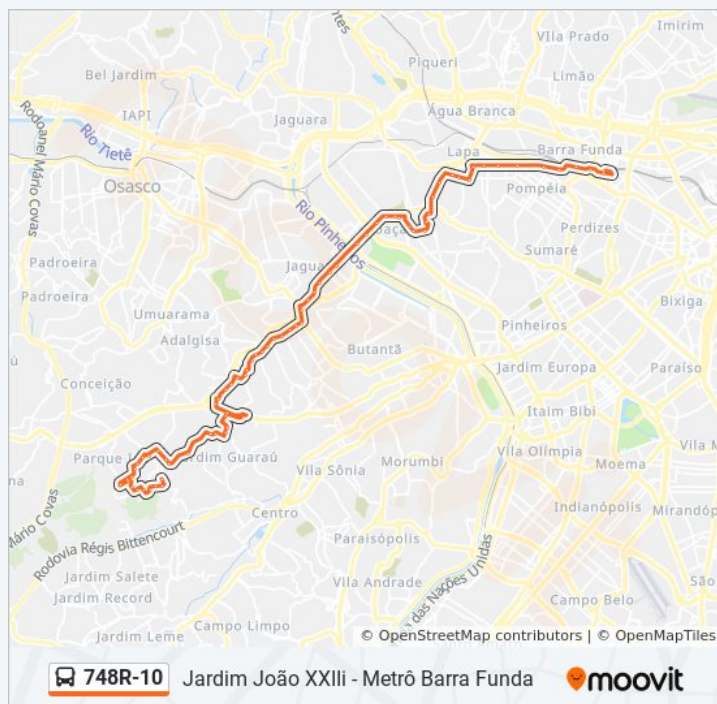

R. Pio Xi, 1764

R. Pio Xi, 1998

R. Pio Xi, 2270

Av. Diógenes Ribeiro de Lima, 2338

Avenida Queiroz Filho

Horários da linha de ônibus 748R-10

Tabela de horários sentido Jd. João XXIII

Domingo	00:01 - 23:25
Segunda-feira	00:10 - 23:48
Terça-feira	00:00 - 23:48
Quarta-feira	00:00 - 23:48
Quinta-feira	00:00 - 23:48
Sexta-feira	00:00 - 23:48
Sábado	00:00 - 23:14

Rua Noronha Santos, 50

Rodovia Raposo Tavares - Cond. Vitallis

Rod. Raposo Tavares - Carrefour

Spm-270 e Rod. Raposo Tavares, Km 17,1 Leste
- Carrefour

Spm-270 e Rod. Raposo Tavares, Km 17,1 Leste
- Carrefour

Spm-270 e Rodovia Raposo Tavares, Km 16,4
Leste

R. Guajaraúna, 37

Av. Benedito de Lima, 200

Av. Benedito de Lima, 385

R. Paulino Baptista Conti, 130

R. Profa. Abigail Alves Pires, 347

R. Profa. Abigail Alves Pires, 191

Paradas: 81

Duração da viagem: 102 min

Resumo da linha:

Pça. Wilson Moreira da Costa, 57

Av. do Rio Pequeno, 1845

Av. do Rio Pequeno, 1563

Av. do Rio Pequeno, 1427

Av. do Rio Pequeno, 1207