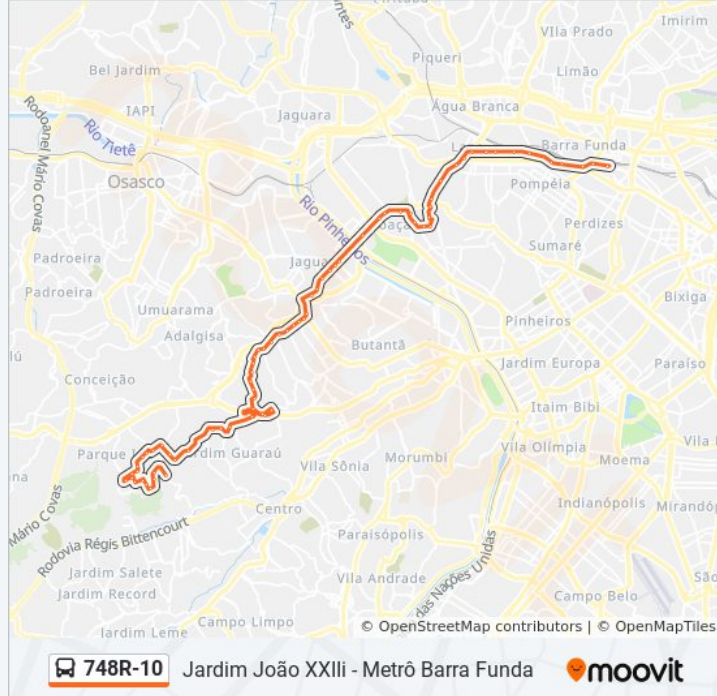

Avenida Queiroz Filho 313

Avenida Queiroz Filho 680

Av. Queirós Filho

Avenida Queiroz Filho

Av. Jaguaré, 1485

Av. Jaguaré

Av. Jaguaré, 1133

Avenida Jaguaré

Av. Jaguaré, 551

Av. Jaguaré, 247

Av. Corifeu de Azevedo Marques, 4077

Av. do Rio Pequeno, 106

Av. do Rio Pequeno, 356

Av. do Rio Pequeno, 443

Av. do Rio Pequeno, 610

Av. do Rio Pequeno, 898

Av. do Rio Pequeno, 1218

Av. do Rio Pequeno, 1492

Av. do Rio Pequeno, 1646

Av. do Rio Pequeno, 1850

R. Dr. Paulo Ribeiro Coelho, 42

R. Dr. Paulo Ribeiro Coelho

R. Dr. Paulo Ribeiro Coelho, 532

Av. José Felipe da Silva, 334

Parada Isidoro Favaro

Parada Raposo Tavares

R. Pe. Alarico Zacarias, 31

Av. Eng. Heitor Antônio Eiras Garcia, 2702

Rod. Raposo Tavares - Rua Mal. Moraes Ancora

Av. Eng. Heitor Antônio Eiras Garcia, 3290

Av. Eng. Heitor Antônio Eiras Garcia, 3598

Av. Eng. Heitor Antônio Eiras Garcia, 4338

Avenida Engenheiro Heitor Antônio Eiras Garcia