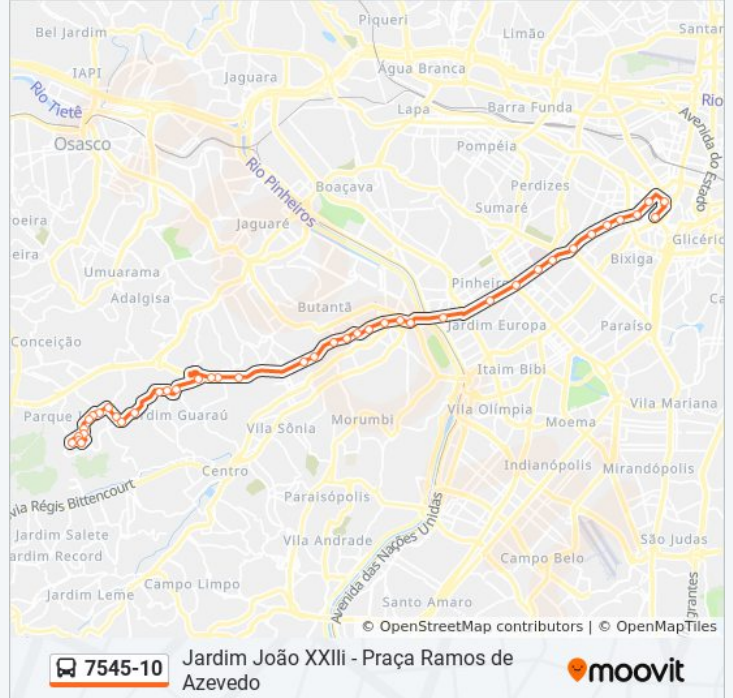

Rua Frei Vital de Frescarolo 485

Rua Frei Vital de Frescarolo 303

Rua Nazir Miguel

Rua Nazir Miguel

Sentido: Pça. Ramos de Azevedo

44 pontos

[VER OS HORÁRIOS DA LINHA](#)

Rua Nazir Miguel