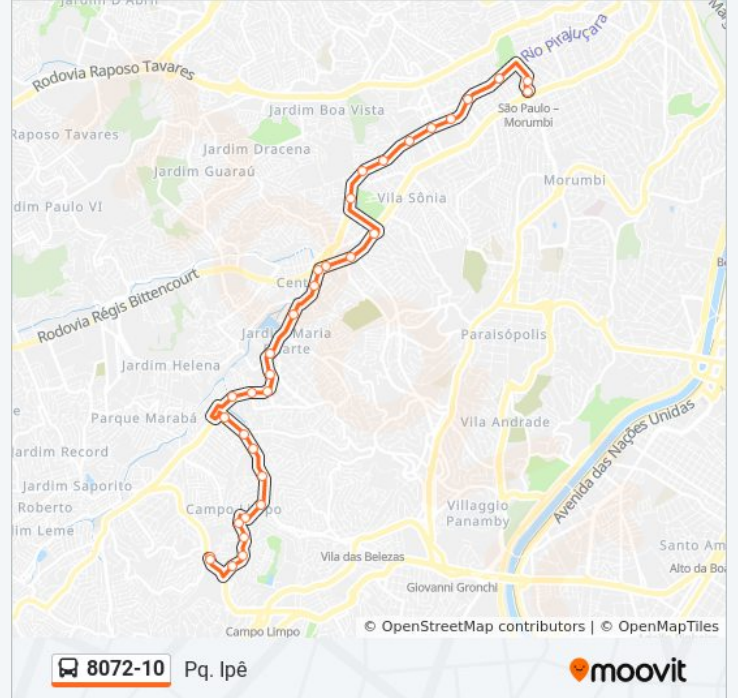

8072-10

Metrô Morumbi

Use O App

A linha de ônibus 8072-10 | (Metrô Morumbi) tem 2 itinerários.

(1) Metrô Morumbi: 04:00 - 23:47(2) Pq. Ipê: 00:10 - 23:24

Use o aplicativo do Moovit para encontrar a estação de ônibus da linha 8072-10 mais perto de você e descubra quando chegará a próxima linha de ônibus 8072-10.

**Informações da linha de ônibus 8072-10****Sentido:** Metrô Morumbi**Paradas:** 32**Duração da viagem:** 43 min**Resumo da linha:**

Avenida Pirajussara 4804

Avenida Pirajussara 3971

Avenida Pirajussara

Avenida Pirajussara

### Sentido: Pq. Ipê

34 pontos

[VER OS HORÁRIOS DA LINHA](#)

Terminal Morumbi

Avenida Deputado Jacob Salvador Zveibil, 293 •  
Metrô Morumbi

Avenida Eliseu de Almeida 1650

Av. Eliseu de Almeida, 2445

Avenida Eliseu de Almeida 2880

R. Dr. Renato Bueno Netto, 38

R. João Alphonsus, 80

R. João da Cunha Vasconcelos, 157

Rua Professor Oscar Campiglia 518

Av. Prof. Oscar Campiglia, 193

Estrada do Campo Limpo 1710

R. Diogo Rodrigues, 1

Os horários e os mapas do itinerário da linha de ônibus 8072-10 estão disponíveis, no formato PDF offline, no site: [moovitapp.com](https://moovitapp.com). Use o [Moovit App](#) e viaje de transporte público por São Paulo e Região! Com o Moovit você poderá ver os horários em tempo real dos ônibus, trem e metrô, e receber direções passo a passo durante todo o percurso!