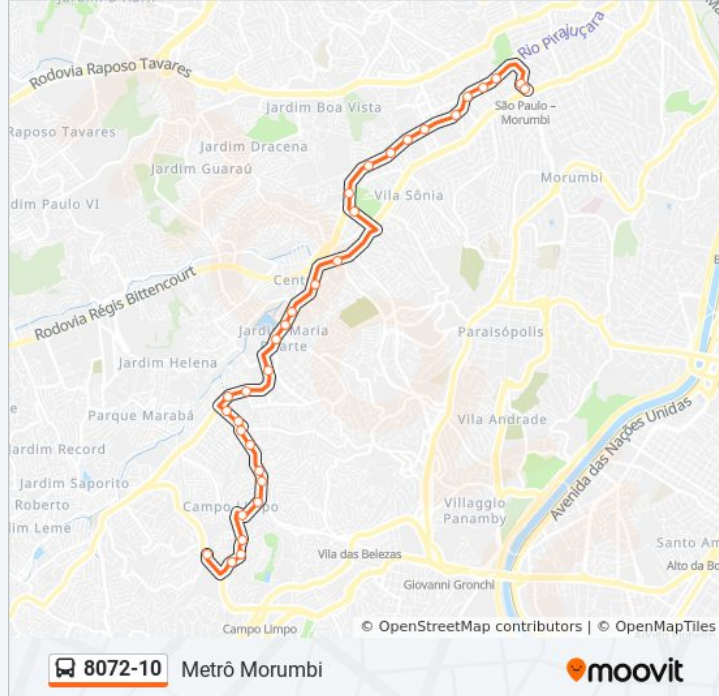

**Informações da linha de ônibus 8072-10****Sentido:** Metrô Morumbi**Paradas:** 32**Duração da viagem:** 43 min**Resumo da linha:**

Avenida Pirajussara 4804

Avenida Pirajussara 3971

Avenida Pirajussara

Avenida Pirajussara

Avenida Eliseu de Almeida Terminal Vila Sônia  
B/C

Av. Eliseu de Almeida, 2723

Avenida Eliseu De Almeida 2461

Av. Eliseu de Almeida, 2179

Avenida Eliseu de Almeida 1651

Avenida Deputado Jacobe Salvador Zveibil

Terminal Morumbi

### Sentido: Pq. Ipê

34 pontos

[VER OS HORÁRIOS DA LINHA](#)

Terminal Morumbi

Avenida Deputado Jacob Salvador Zveibil, 293 •  
Metrô Morumbi

Avenida Eliseu de Almeida 1650

Av. Eliseu de Almeida, 2445

Avenida Eliseu de Almeida 2880