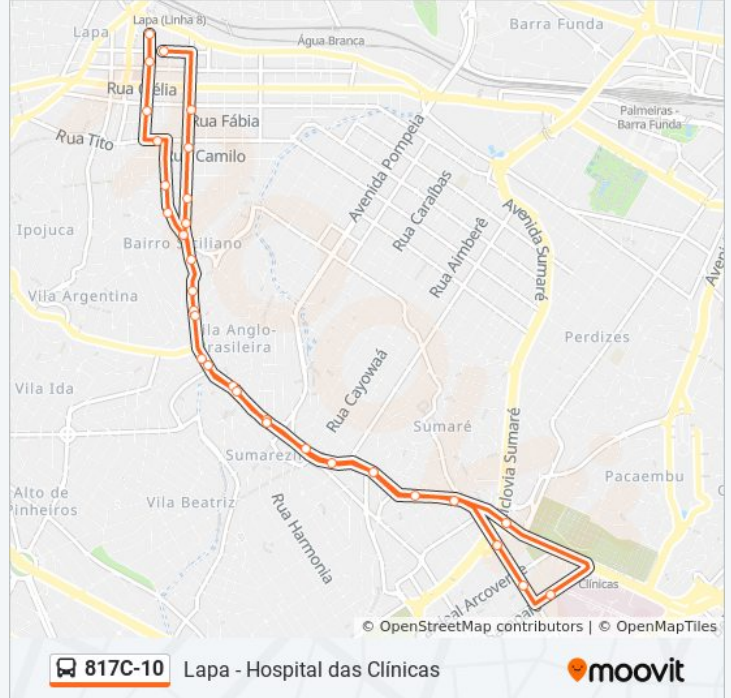

817C-10

Lapa - Hospital das Clínicas

Use O App

A linha de ônibus 817C-10 | (Lapa - Hospital das Clínicas) tem 1 itinerário.

(1) Hosp. das Clínicas: 05:00 - 23:49

Use o aplicativo do Moovit para encontrar a estação de ônibus da linha 817C-10 mais perto de você e descubra quando chegará a próxima linha de ônibus 817C-10.

Sentido: Hosp. das Clínicas

33 pontos

[VER OS HORÁRIOS DA LINHA](#)

R. Joaquim Machado, 35

Catão B/C

R. Catão, 626

R. Tito, 833

R. Marco Aurélio, 378

Informações da linha de ônibus 817C-10**Sentido:** Hosp. das Clínicas**Paradas:** 33**Duração da viagem:** 48 min**Resumo da linha:**

Rua Heitor Penteado 1540

R. Heitor Penteado, 1870

R. Heitor Penteado, 2114

R. Roma, 312

Os horários e os mapas do itinerário da linha de ônibus 817C-10 estão disponíveis, no formato PDF offline, no site: moovitapp.com. Use o [Moovit App](#) e viaje de transporte público por São Paulo e Região! Com o Moovit você poderá ver os horários em tempo real dos ônibus, trem e metrô, e receber direções passo a passo durante todo o percurso!