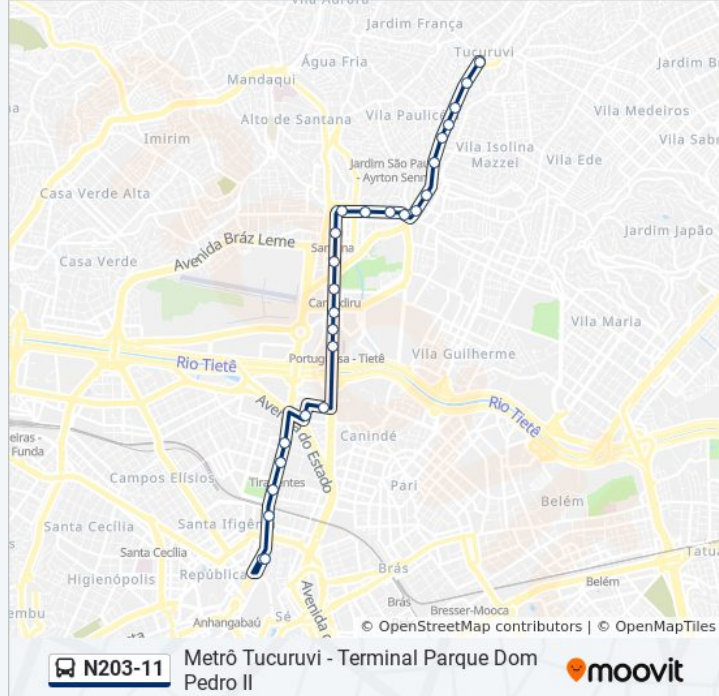

Av. Gen. Ataliba Leonel, 1205

Av. Luís Dumont Vilarés, 340

Av. Luís Dumont Vilarés, 696

Av. Luís Dumont Vilarés, 1054

Av. Luís Dumont Vilarés

Horários da linha de ônibus N203-11

Tabela de horários sentido Metrô Tucuruvi

Av. Luís Dumont Vilarés, 0

Avenida Luiz Dumont Villares 2212

Av. Álvaro Machado Pedrosa, 768

R. Paulo de Faria, 440

Terminal Metrô Tucuruvi 2

Sentido: Term. Pq. D. Pedro II

28 pontos

[VER OS HORÁRIOS DA LINHA](#)

Informações da linha de ônibus N203-11

Sentido: Term. Pq. D. Pedro II

Paradas: 28

Duração da viagem: 34 min

Resumo da linha:

Avenida Cruzeiro do Sul 1800

R. Guaporé, 385

R. Eduardo Chaves, 69

Av. Santos Dumont, 87

Av. Tiradentes, 615

Avenida Tiradentes 2194

Av. Prestes Maia, 919

Av. Prestes Maia, 297

Ac. Retorno Sobre Túnel Papa João Paulo II, 300

R. Carlos de Sousa Nazaré, 92

Os horários e os mapas do itinerário da linha de ônibus N203-11 estão disponíveis, no formato PDF offline, no site: moovitapp.com. Use o [Moovit App](#) e viaje de transporte público por São Paulo e Região! Com o Moovit você poderá ver os horários em tempo real dos ônibus, trem e metrô, e receber direções passo a passo durante todo o percurso!