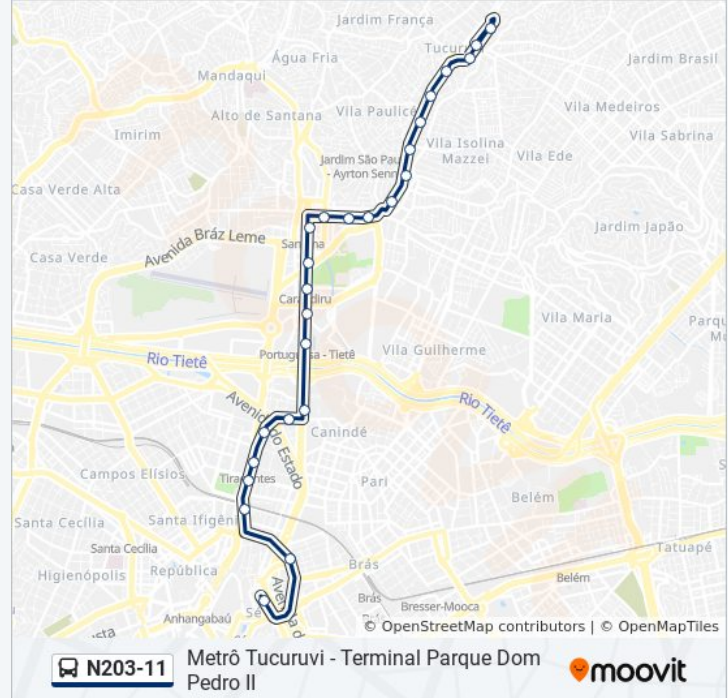

Use o aplicativo do Moovit para encontrar a estação de ônibus da linha N203-11 mais perto de você e descubra quando chegará a próxima linha de ônibus N203-11.

Sentido: Metrô Tucuruvi

26 pontos

[VER OS HORÁRIOS DA LINHA](#)

Av. Gen. Ataliba Leonel, 1205

Av. Luís Dumont Vilarés, 340

Av. Luís Dumont Vilarés, 696

Av. Luís Dumont Vilarés, 1054

Av. Luís Dumont Vilarés

Horários da linha de ônibus N203-11

Tabela de horários sentido Metrô Tucuruvi

Av. Luís Dumont Vilarés, 0

Avenida Luiz Dumont Villares 2212

Av. Álvaro Machado Pedrosa, 768

R. Paulo de Faria, 440

Terminal Metrô Tucuruvi 2

Sentido: Term. Pq. D. Pedro II

28 pontos

[VER OS HORÁRIOS DA LINHA](#)

Av. Santos Dumont, 87

Av. Tiradentes, 615

Avenida Tiradentes 2194

Av. Prestes Maia, 919

Av. Prestes Maia, 297

Ac. Retorno Sobre Túnel Papa João Paulo II, 300

R. Carlos de Sousa Nazaré, 92

Os horários e os mapas do itinerário da linha de ônibus N203-11 estão disponíveis, no formato PDF offline, no site: moovitapp.com. Use o [Moovit App](#) e viaje de transporte público por São Paulo e Região! Com o Moovit você poderá ver os horários em tempo real dos ônibus, trem e metrô, e receber direções passo a passo durante todo o percurso!