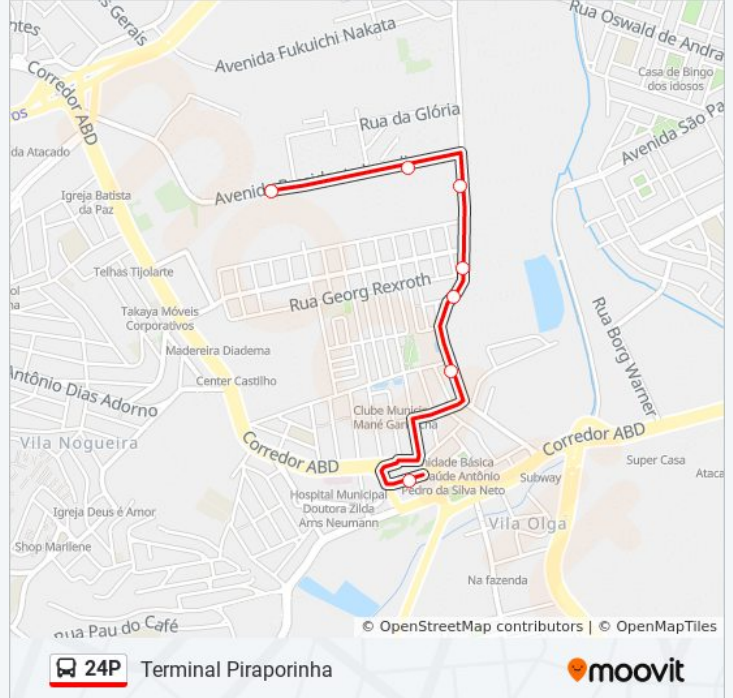

A linha de ônibus 24P | (Terminal Piraporinha) tem 2 itinerários.

(1) Terminal Piraporinha: 00:10 - 23:55(2) Vila Nova Conquista: 00:00 - 12:50

Use o aplicativo do Moovit para encontrar a estação de ônibus da linha 24P mais perto de você e descubra quando chegará a próxima linha de ônibus 24P.

### Sentido: Terminal Piraporinha

7 pontos

[VER OS HORÁRIOS DA LINHA](#)

Avenida Presidente Juscelino, 759

Avenida Presidente Juscelino, 1236

Avenida Fagundes de Oliveira 973

Avenida Fagundes de Oliveira 789

### Informações da linha de ônibus 24P

**Sentido:** Terminal Piraporinha

**Paradas:** 7

**Duração da viagem:** 8 min

**Resumo da linha:**

## Sentido: Vila Nova Conquista

9 pontos

[VER OS HORÁRIOS DA LINHA](#)

Terminal Metropolitano Piraporinha

Rua Daniel Nunes de Castro 85

Avenida Fagundes de Oliveira, 190

Parada Ambev

Avenida Fagundes de Oliveira 672