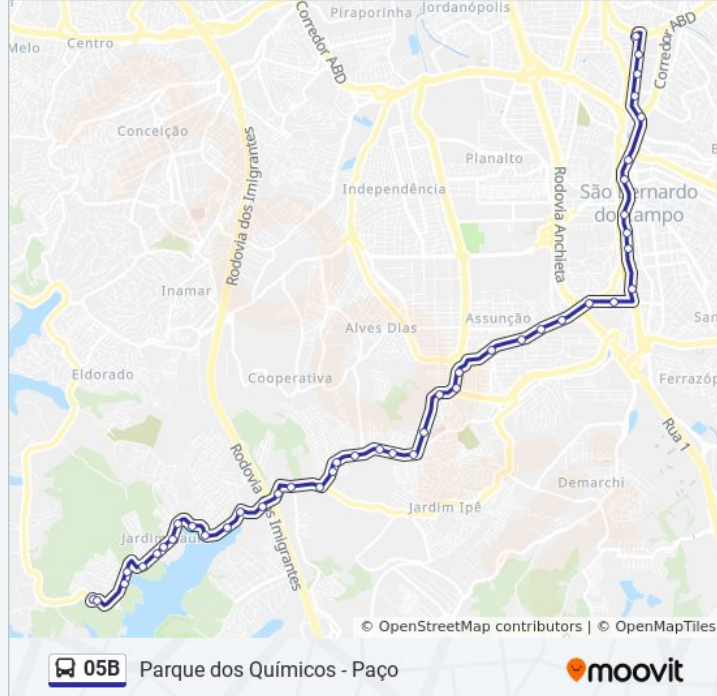

A linha de ônibus 05B | (Parque dos Químicos - Paço) tem 2 itinerários.

(1) Parque dos Químicos: 00:10 - 23:45(2) Paço: 04:15 - 23:20

Use o aplicativo do Moovit para encontrar a estação de ônibus da linha 05B mais perto de você e descubra quando chegará a próxima linha de ônibus 05B.

Rua Cândido José Casa 495

Parada Terminal Grande Alvarenga

Parada Exclusiva Linhas 07, 156,255

Avenida João Firmino 1251

Parada Teatro Elis Regina

Avenida João Firmino 466

Avenida João Firmino 241

Rua Frei Gaspar 941

Rua Frei Gaspar 640

Parada Carlos Spera

Parada Praça Lauro Gomes

Avenida Brigadeiro Faria Lima

Parada Shopping do Coração

Parada Receita Federal

Parada Exclusiva Linhas  
05,05b,07a,07c,07e,10,11,20,33,36,37

Praça Samuel Sabatini 455

Parada Shopping Metropole

Parada Condomínio Domo Life

Avenida Aldino Pinotti, 1748

Terminal Paço- São Bernardo (Proibido O  
Embarque)

Os horários e os mapas do itinerário da linha de ônibus 05B estão disponíveis, no formato PDF offline, no site: [moovitapp.com](https://moovitapp.com). Use o [Moovit App](#) e viaje de transporte público por São Paulo e Região! Com o Moovit você poderá ver os horários em tempo real dos ônibus, trem e metrô, e receber direções passo a passo durante todo o percurso!