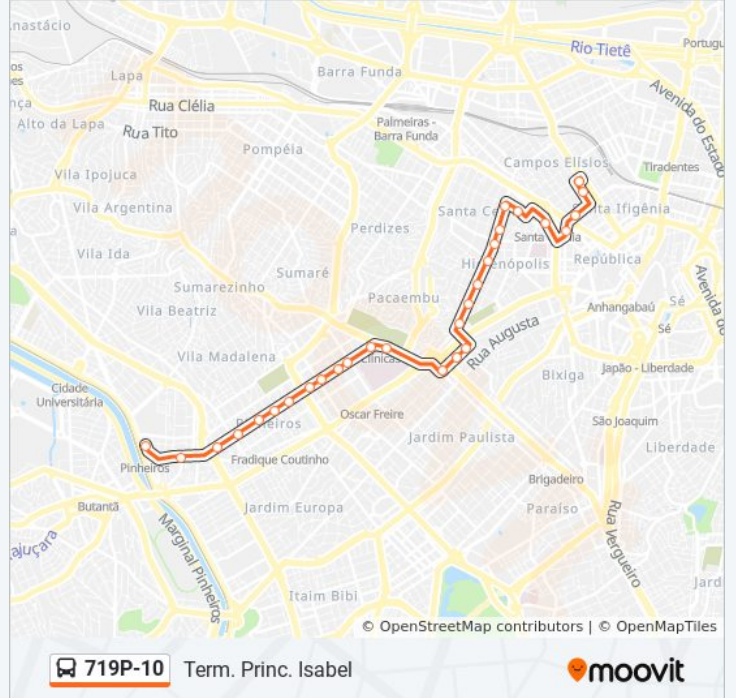

Av. Angélica, 1905

Horários da linha de ônibus 719P-10

Tabela de horários sentido Term. Princ. Isabel

Domingo	00:01 - 23:35
Segunda-feira	00:20 - 23:50
Terça-feira	00:20 - 23:50
Quarta-feira	00:20 - 23:50
Quinta-feira	00:20 - 23:50
Sexta-feira	00:20 - 23:50
Sábado	00:20 - 23:16

Informações da linha de ônibus 719P-10

Sentido: Term. Princ. Isabel

Paradas: 29

Duração da viagem: 40 min

Resumo da linha:

Av. Angélica, 1617

Av. Angélica, 1291

Av. Angélica, 845

Av. Angélica, 526

Al. Barros, 113

R. Sebastião Pereira, 245

Av. Dq. de Caxias, 170

Av. Dq. de Caxias, 394

R. dos Guaianases, 673

Terminal Princesa Isabel

Terminal Princesa Isabel

Os horários e os mapas do itinerário da linha de ônibus 719P-10 estão disponíveis, no formato PDF offline, no site: moovitapp.com. Use o [Moovit App](#) e viaje de transporte público por São Paulo e Região! Com o Moovit você poderá ver os horários em tempo real dos ônibus, trem e metrô, e receber direções passo a passo durante todo o percurso!