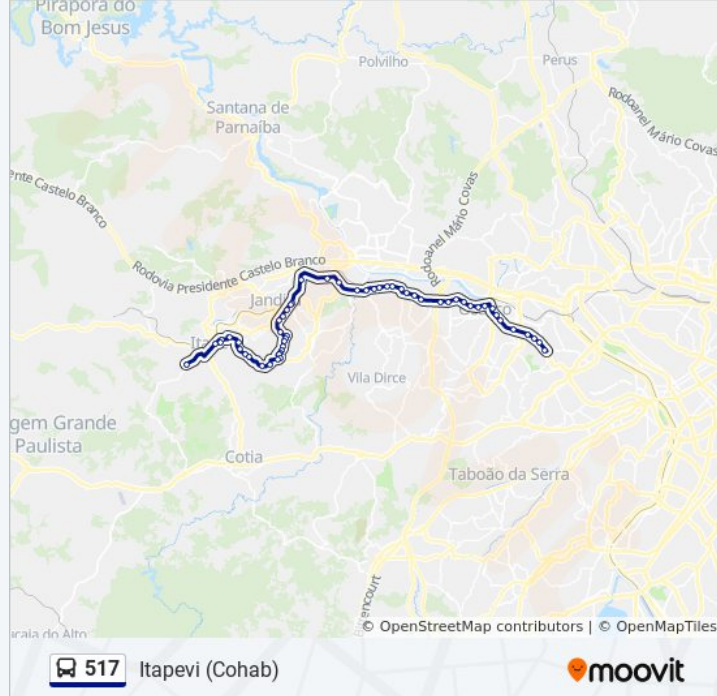

Av. Brasil, 225 - Conj. Hab. Pres. Castelo Branco, Carapicuíba

Avenida Brasil, 48 - Conj. Hab. Pres. Castelo Branco, Carapicuíba

Avenida Governador Mario Covas, 355

Parada Metropolitana Presidente Vargas

Parada Metropolitana Santa Terezinha

Parada Metropolitana Vitório Fornazaro

Parada Metropolitana Antônio João

Parada Metropolitana Arsenal de Guerra

Estação Barueri

Estrada de Jandira, 1696 (Estação Jardim Belval)

Rua Fernão Dias Paes Leme 194

Terminal Rodoferroviário Ver. Geraldo Correa

Avenida Carmine Gragnano

R. Hildebrando Firmino Lino da Costa, 79 - Centro, Jandira

Avenida Presidente Costa e Silva, 23 - Jardim Lindomar, Jandira

Avenida Presidente Costa e Silva, 140 - Vila Anita Costa, Jandira

R. Nicolau Maevsky, 48 - Jardim Mase, Jandira

Rua Nicolau Mayevsky, 121 - Jardim Lindomar, Jandira

R. Beira-Rio, 260 - Jardim Sol Nascente, Jandira

R. Nicolau Maevsky, 386 - Jardim Lindomar, Jandira

Rua Tóquio, 112

Rua Diadema, 159 - Jardim das Margaridas, Jandira

R. São Bernardo do Campo, 138 - Parque Santa Tereza

Rua Mairiporã, 114 - Parque Santa Tereza, Jandira

R. São Roque, 44 - Parque das Igrejas, Jandira

R. Franco da Rocha, 55 - Parque das Igrejas, Jandira

Av. Andradina, 160 - Parque das Igrejas - Parque das Igrejas, Jandira