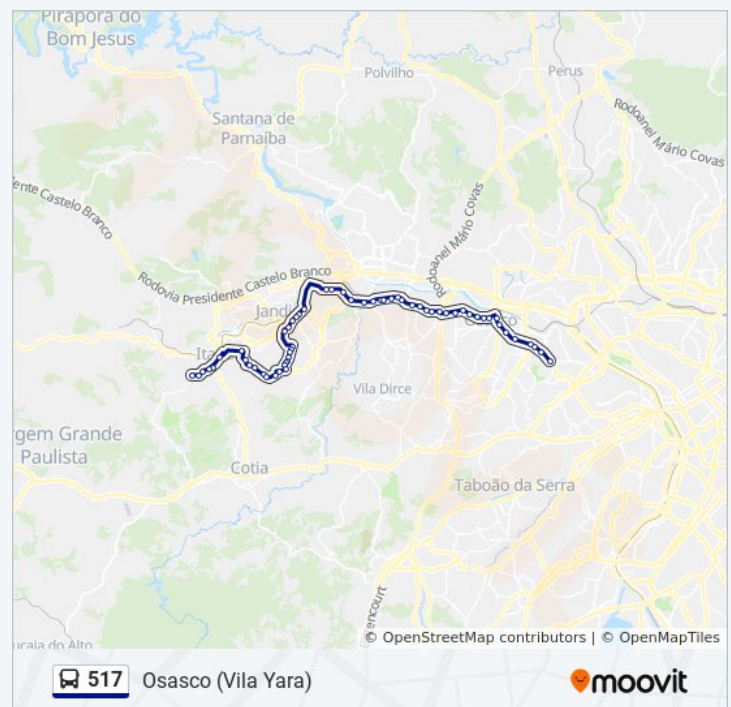

Avenida Pedro Paulino 73

Rotatória da COHAB

Avenida Feres Nacif Chaluppe (Estação Itapevi)

Instituto Madre Paula Elizabete Cerioli

Avenida Cezario de Abreu 907 - Vila Sao Francisco (Glebas 1 A 3), Itapevi

R. Eulália, 82 - Vila Sao Francisco (Glebas 1 A 3), Itapevi

Rua Bonifácio de Abreu, 1515

Rodovia Engenheiro Renê Benedito da Silva, 2 - Parque Boa Esperanca, Itapevi

Rodovia Engenheiro Rene Benedito da Silva 1253

Rodovia Engenheiro Rene Benedito da Silva, 1286, Itapevi

Rodovia Engenheiro Renê Benedito da Silva (Oposto Ao N° 1907)

Rodovia Engenheiro Renê Benedito da Silva, 2394

Terminal Nossa Senhora de Fátima

Avenida Andradina (Esquina Com Rua Imirim)

Av. Andradina, 324 - Parque das Iglesias - Parque das Iglesias, Jandira

Av. Andradina, 64 - Parque das Iglesias, Jandira

R. São Caetano do Sul, 14 - Parque das Iglesias - Parque das Iglesias, Jandira

R. Mairiporã, 2 - Parque Santa Tereza, Jandira

R. São Bernardo do Campo, 138 - Parque Santa Tereza

Rua São Bernardo do Campo, 143 - Parque Santa Tereza, Jandira

Rua São Bernardo do Campo, 27 - Parque Santa Tereza, Jandira

Rua Tóquio, 112

Rua Tóquio, 141 - Jardim Sol Nascente, Jandira

Terça-feira	04:25
Quarta-feira	04:25
Quinta-feira	04:25
Sexta-feira	04:25
Sábado	Fora de Operação

Informações da linha de ônibus 517

Sentido: Osasco (Vila Yara)

Paradas: 68

Duração da viagem: 101 min

Resumo da linha: