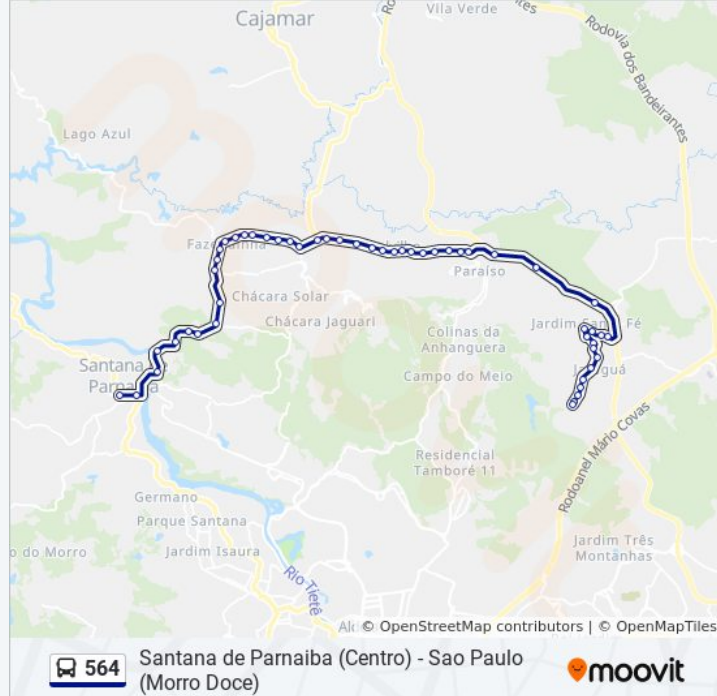

Avenida Tenente Marques 2900

Polo Cajamar

Avenida Tenente Marquês, 1657 - Vila Granipavi,
Cajamar

Avenida Tenente Marques 1453

Av. Ten. Marques, 11728 - Vila Granipavi,
Cajamar

Avenida Tenente Marques 740

Avenida Tenente Marques

Paraiso - Av. Ten. Marques, 551 - Polvilho, São
Paulo

Rua Doutor Nilo Cairo 48

Rod. Anhanguera, 10466

Rod. Anhanguera - Saída Estrada de Perus

Rod. Anhanguera - Viaduto de Perus (B/C)

R. Leopoldo de Passos Lima 182