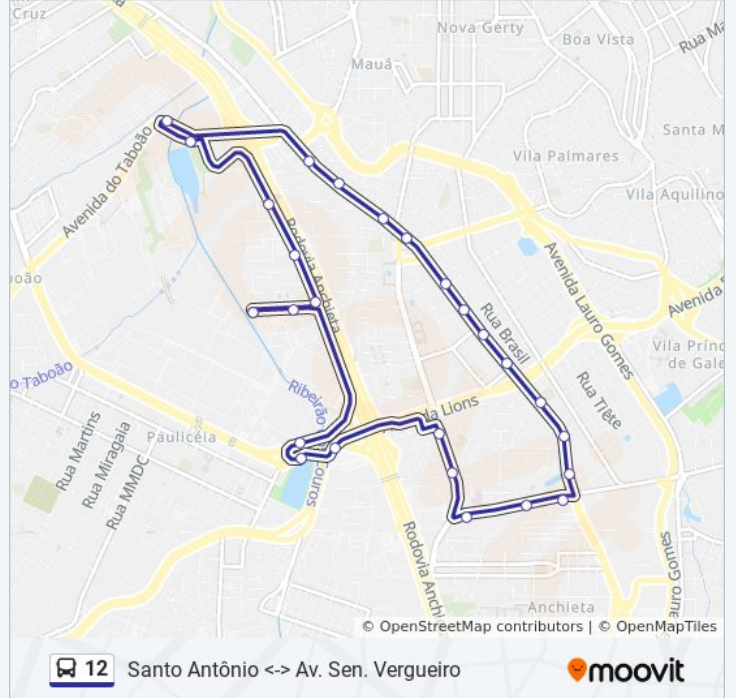

A linha de ônibus 12 | (Circular Santo Antônio - Senador Vergueiro) tem 1 itinerário.

(1) Santo Antônio <-> Avenida Senador Vergueiro: 06:00 - 21:10

Use o aplicativo do Moovit para encontrar a estação de ônibus da linha 12 mais perto de você e descubra quando chegará a próxima linha de ônibus 12.

Sentido: Santo Antônio <-> Avenida Senador Vergueiro

27 pontos

[VER OS HORÁRIOS DA LINHA](#)

Rua Fernão Dias Paes Leme 190

Rua Fernão Dias Paes Leme 127-190

Avenida 31 de Março 108

Avenida César Magnani 433

Informações da linha de ônibus 12

Sentido: Santo Antônio <-> Avenida Senador Vergueiro

Paradas: 27

Duração da viagem: 42 min

Resumo da linha:

Avenida Doutor Rudge Ramos

Avenida do Taboão

Avenida do Taboão

Parada Bombril

Parada Colgate-Palmolive

Avenida Marginal Direita Da Anchieta 26610-26666

Rua Fernão Dias Paes Leme 190

Os horários e os mapas do itinerário da linha de ônibus 12 estão disponíveis, no formato PDF offline, no site: moovitapp.com. Use o [Moovit App](#) e viaje de transporte público por São Paulo e Região! Com o Moovit você poderá ver os horários em tempo real dos ônibus, trem e metrô, e receber direções passo a passo durante todo o percurso!