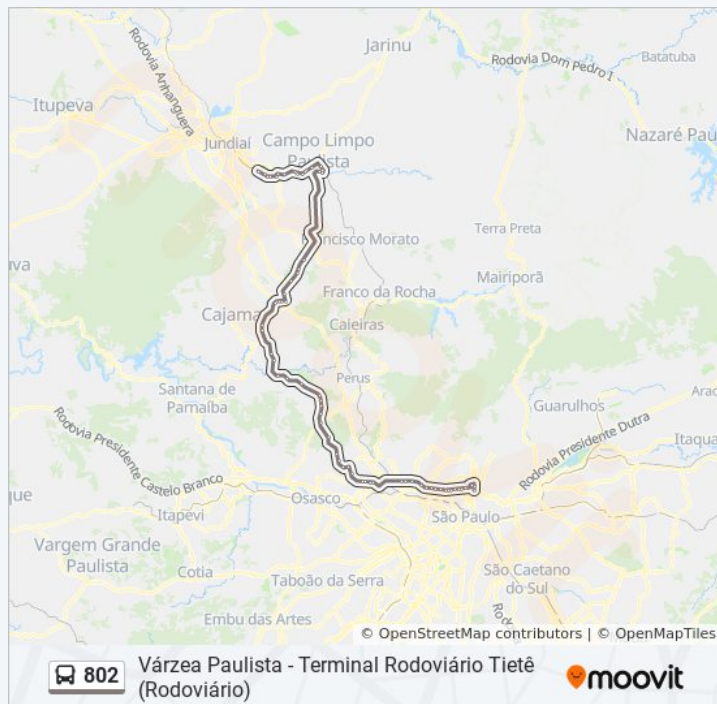

Rodovia Anhanguera 2017

Acesso Rod. Anhanguera 15874-16038

Informações da linha de ônibus 802

Sentido: Várzea Paulista

Paradas: 73

Duração da viagem: 202 min

Resumo da linha:

Rod. Anhangüera

Rodovia Anhangüera

Rodovia Anhanguera 330 156

Rodovia Anhanguera- 4000

Rodovia Anhanguera 437

Parada Paróquia São João Apóstolo

Av. Pedro Celestino Leite Penteado

Avenida Doutor José Luís Leme Maciel

Rua Doutor José Luis Leme Maciel

Rua Nossa Senhora Do Rosário, 205

Rua Francisco Miguel, 452-552

Avenida Alfried Krupp, 1323-1373

Terminal Campo Limpo Paulista

Avenida João Amato 292

Avenida Dom Pedro I 302-630

Avenida Dom Pedro I 1800

Avenida Dom Pedro I 1080