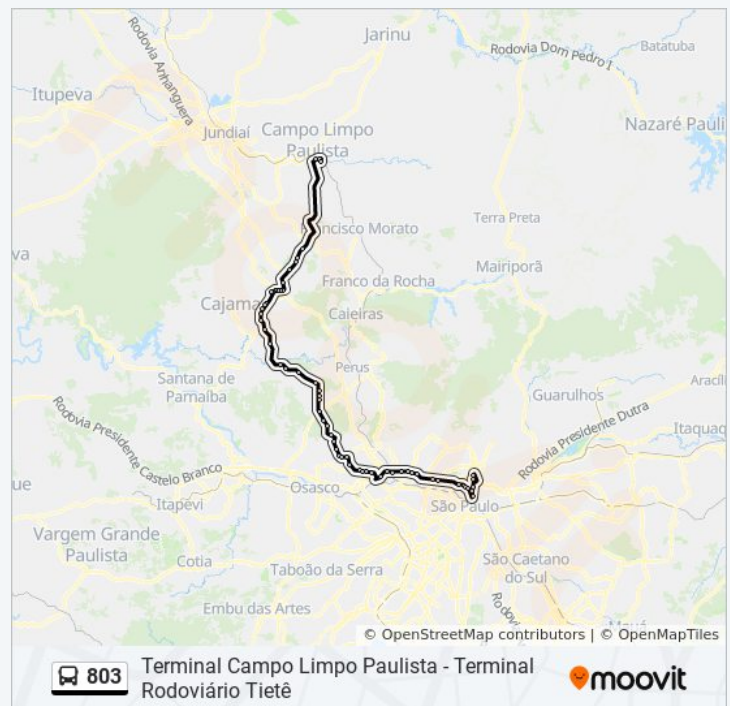

Avenida Otaviano Alves de Lima 2596

Av. Otaviano Alves de Lima

Avenida Otaviano Alves De Lima ,4000

Av. Otaviano Alves de Lima - Acesso Av. Edgar Facó do Pique

Rua Doutor José Ribeiro de Paiva

Horários da linha de ônibus 803

Rua Nossa Senhora Do Rosário, 205

Rua Francisco Miguel, 452-552

Avenida Alfried Krupp, 1323-1373

Terminal Campo Limpo Paulista

Sentido: Terminal Rodoviário Tietê

63 pontos

[VER OS HORÁRIOS DA LINHA](#)

Terminal Campo Limpo Paulista

Rod. Anhangüera 330 252

Rodovia Anhangüera 1248

Rod. Anhangüera 15871

Horários da linha de ônibus 803

Tabela de horários sentido Terminal Rodoviário Tietê

Domingo	Fora de Operação
Segunda-feira	05:20 - 17:20
Terça-feira	05:20 - 17:20
Quarta-feira	05:20 - 17:20
Quinta-feira	05:20 - 17:20
Sexta-feira	Fora de Operação
Sábado	05:20 - 17:20

Informações da linha de ônibus 803

Sentido: Terminal Rodoviário Tietê

Paradas: 63

Duração da viagem: 177 min

Resumo da linha:

Rodovia Anhanguera 10466

Rod. Anhanguera, 26000

Rod. Anhanguera - Pierre Renoir