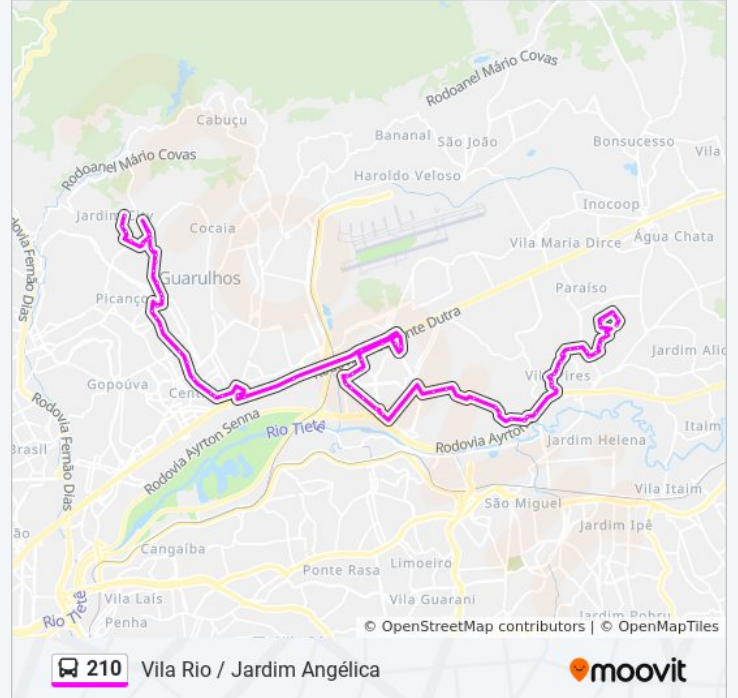

Avenida José Miguel Ackel 2129

Rua Centenário 439

Horários da linha de ônibus 210

Tabela de horários sentido Vila Rio

Domingo	05:20 - 23:40
Segunda-feira	05:00 - 23:40
Terça-feira	05:00 - 23:40
Quarta-feira	05:00 - 23:40
Quinta-feira	05:00 - 23:40
Sexta-feira	05:20 - 23:40
Sábado	05:20 - 23:40

Informações da linha de ônibus 210

Sentido: Vila Rio

Paradas: 72

Duração da viagem: 102 min

Resumo da linha:

Rua Centenário,217

Rua São Bartolomeu, 163

Rua Barra De Santo Antônio, 442

Rodovia Presidente Dutra Km 217

Rua Manoel Vitorino 387

Avenida Santos Dumont 985

Rod. Presidente Dutra - Braspress

Rodovia Presidente Dutra-Pista Lateral 235

Rod. Pres. Dutra

José Campanella - Plataforma Taboão

Avenida Monteiro Lobato 803

Rua Lídio Francisco De Santana 64

Avenida Paulo Faccini- 292-330

Avenida Paulo Faccini, 790

Avenida Paulo Faccini

Avenida Paulo Faccini- 1524-1604

Avenida Salgado Filho, 1484

Avenida Salgado Filho, 1696