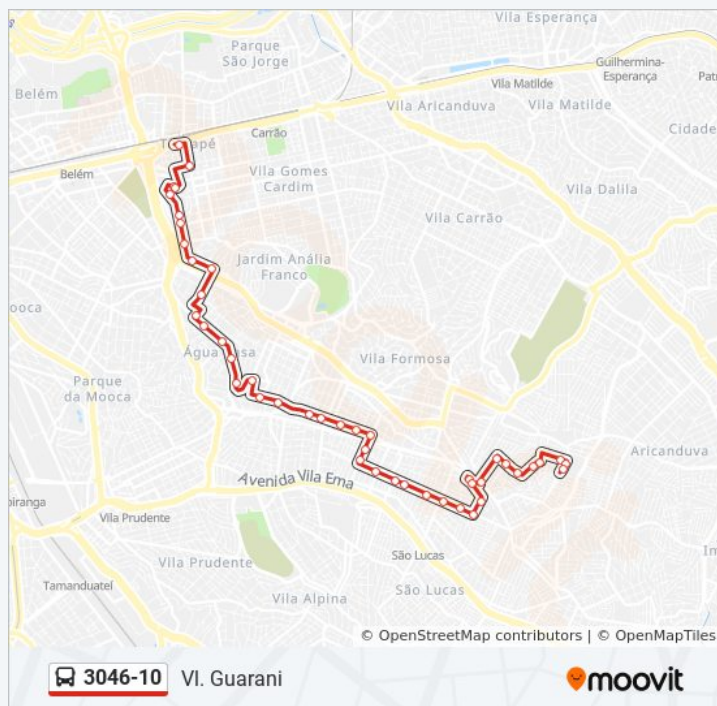

3046-10

Metrô Tatuapé

Use O App

A linha de ônibus 3046-10 | (Metrô Tatuapé) tem 2 itinerários.

(1) Metrô Tatuapé: 04:30 - 23:40(2) VI. Guarani: 00:10 - 23:50

Use o aplicativo do Moovit para encontrar a estação de ônibus da linha 3046-10 mais perto de você e descubra quando chegará a próxima linha de ônibus 3046-10.

## Informações da linha de ônibus 3046-10

**Sentido:** Vl. Guarani

**Paradas:** 45

**Duração da viagem:** 49 min

**Resumo da linha:**

R. Joaquim Peixoto, 135

R. Joaquim Peixoto, 22

R. Carvalho dos Santos, 223