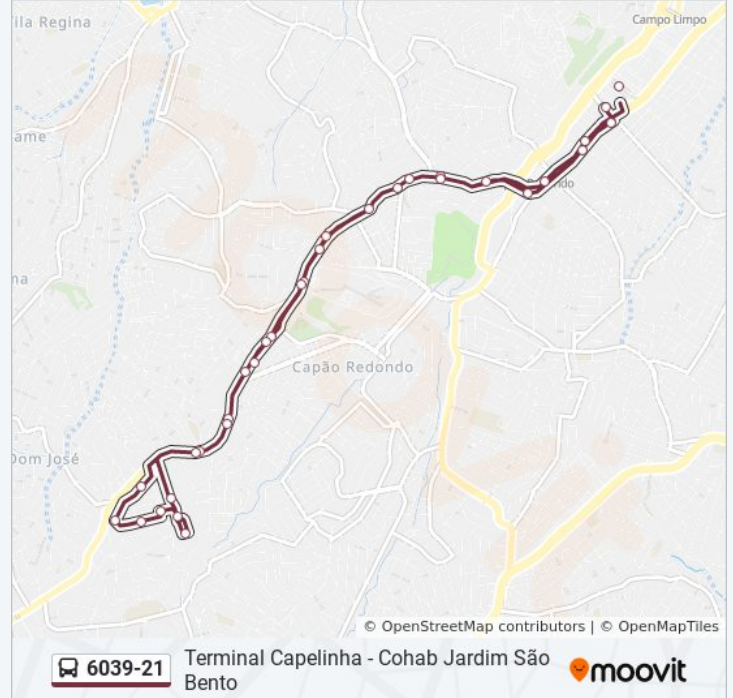

Informações da linha de ônibus 6039-21**Sentido:** COHAB Jd. São Bento**Paradas:** 33**Duração da viagem:** 47 min**Resumo da linha:**

Estr. de Itapecerica, 4753

Estr. de Itapecerica 7107

Estr. de Itapecerica, 6555

Estrada de Itapecerica, 6520

Estr. de Itapecerica, 5859

Estr. de Itapecerica

Estr. De Itapecerica

Estr. de Itapecerica

Estr. de Itapecerica, 4157

Estr. de Itapecerica, 4795

Estr. de Itapecerica, 3371

R. Pe. José de Jambeiro, 63

Os horários e os mapas do itinerário da linha de ônibus 6039-21 estão disponíveis, no formato PDF offline, no site: moovitapp.com. Use o [Moovit App](#) e viaje de transporte público por São Paulo e Região! Com o Moovit você poderá ver os horários em tempo real dos ônibus, trem e metrô, e receber direções passo a passo durante todo o percurso!