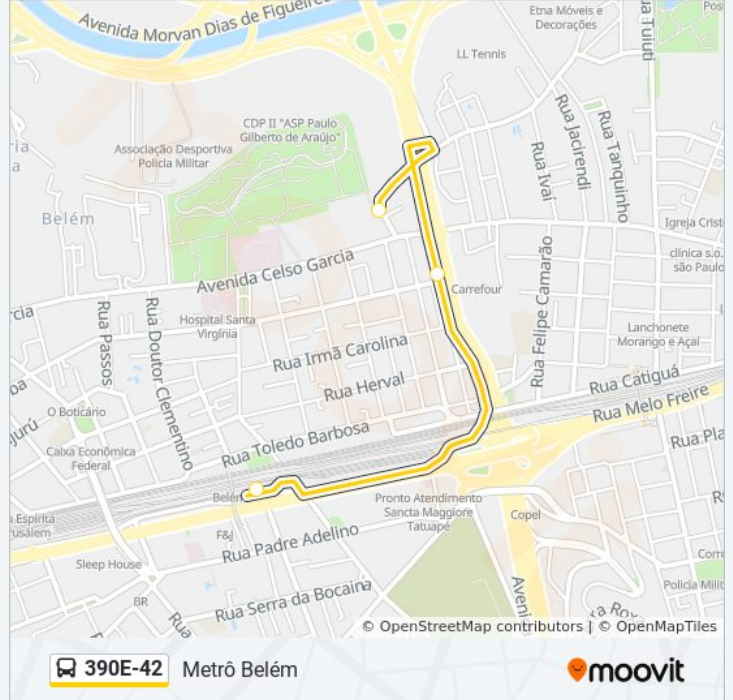

390E-42

Metrô Belém

Use O App

A linha de ônibus 390E-42 | (Metrô Belém) tem 1 itinerário.

(1) Metrô Belém: 22:50

Use o aplicativo do Moovit para encontrar a estação de ônibus da linha 390E-42 mais perto de você e descubra quando chegará a próxima linha de ônibus 390E-42.

**Sentido: Metrô Belém**

2 pontos

[VER OS HORÁRIOS DA LINHA](#)

R. Ulisses Cruz, 85

Terminal Metrô Belém Sul

**Horários da linha de ônibus 390E-42**

Tabela de horários sentido Metrô Belém

Domingo	Fora de Operação
Segunda-feira	22:50
Terça-feira	22:50
Quarta-feira	22:50
Quinta-feira	22:50
Sexta-feira	22:50
Sábado	Fora de Operação

**Informações da linha de ônibus 390E-42****Sentido:** Metrô Belém**Paradas:** 2**Duração da viagem:** 2 min**Resumo da linha:**

Os horários e os mapas do itinerário da linha de ônibus 390E-42 estão disponíveis, no formato PDF offline, no site: [moovitapp.com](https://moovitapp.com). Use o [Moovit App](#) e viaje de transporte público por São Paulo e Região! Com o Moovit você poderá ver os horários em tempo real dos ônibus, trem e metrô, e receber direções passo a passo durante todo o percurso!