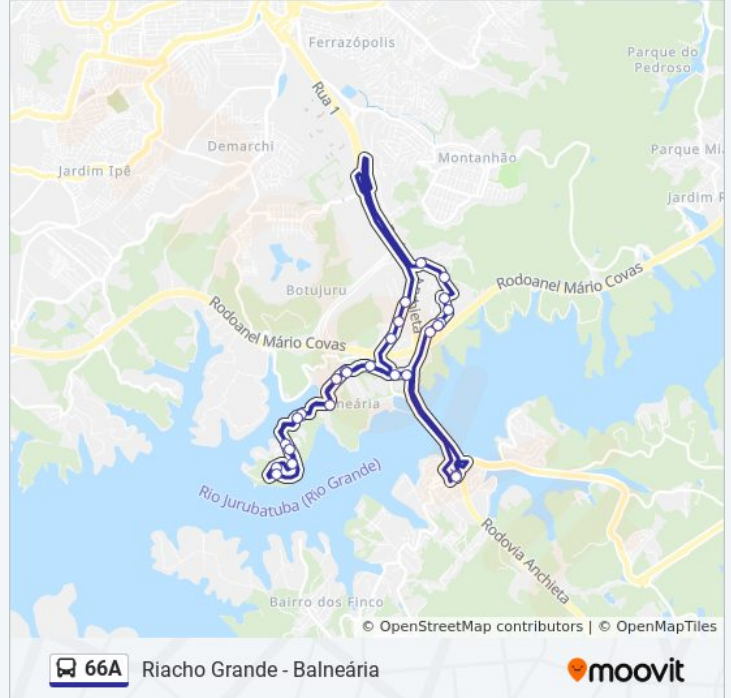

A linha de ônibus 66A | (Riacho Grande - Balneária) tem 1 itinerário.

(1) Riacho Grande <-> Balneária: 01:10 - 22:20

Use o aplicativo do Moovit para encontrar a estação de ônibus da linha 66A mais perto de você e descubra quando chegará a próxima linha de ônibus 66A.

Sentido: Riacho Grande <-> Balneária

26 pontos

[VER OS HORÁRIOS DA LINHA](#)

Term.Teresa Suster Plataforma B (Saída)
Rua Do Cruzeiro 18
Rua Cruzeiro, 389
Rua Do Cruzeiro 391-472
Rua Do Cruzeiro 501-502
Rua Osvaldo Ramos 220
Rua Aracitaba 2-32
Estrada Da Pedra Branca 129
Estrada do Vergueiro,27
Estrada do Vergueiro,402
Estrada do Vergueiro,670
Estrada Martim Afonso De Souza,577-691
Estrada Martim Afonso De Souza 901-983
Estrada Martim Afonso De Souza 1171
Estrada Martim Afonso de Souza, 2012-2210
Parada Estância Ghg
Estrada Martim Afonso De Souza 3404
Rua Josephina Valério Capitânio 63-909
Rua Josephina Valério Capitânio 64-910
Estrada Martim Afonso de Souza 2530-2796
Estrada Martim Afonso De Souza 2011-2209

Informações da linha de ônibus 66A

Sentido: Riacho Grande <-> Balneária

Paradas: 26

Duração da viagem: 43 min

Resumo da linha:

Estrada Martim Afonso De Souza 1527-1669

Estrada Martim Afonso De Souza 901-983

Estrada Martim Afonso De Souza 203-331

Estrada Martim Afonso de Souza, 129-143

Terminal Tereza Suster (Desembarque)

Os horários e os mapas do itinerário da linha de ônibus 66A estão disponíveis, no formato PDF offline, no site: moovitapp.com. Use o [Moovit App](#) e viaje de transporte público por São Paulo e Região! Com o Moovit você poderá ver os horários em tempo real dos ônibus, trem e metrô, e receber direções passo a passo durante todo o percurso!